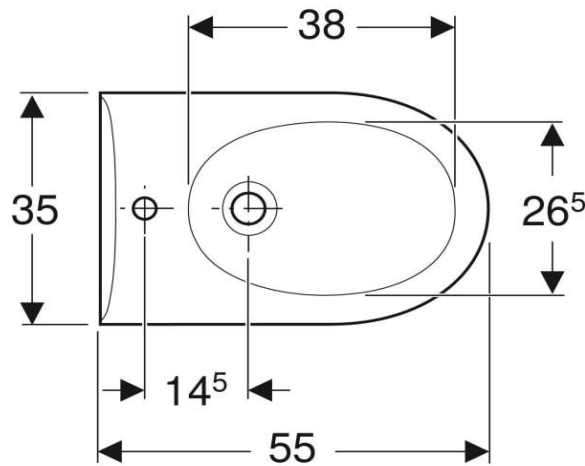

Artikel	227336xxx241	1. Ausgabe	6-2017
Article		1. Edition	
Articolo		1. Edizione	
Art. No	233040X00	Mut.	10-2022

Wandbidet RENOVA NR. 1
Bidet mural RENOVA NR. 1
Bidet sospeso RENOVA NR. 1

■ GEBERIT

Die Massangaben in cm verstehen sich unter dem Vorbehalt der Werktoleranzen, eventuell späterer Änderungen sowie weiterer Montagemöglichkeiten. Die Haftung für Folgen fehlerhafter oder unvollständiger Massangaben ist ausgeschlossen (Art. 100 OR).

Les dimensions en cm s'entendent sous réserve des tolérances d'usine, d'éventuelles modifications ultérieures, de même que de nouvelles possibilités de montage. La responsabilité ne peut être engagée en cas de cotes manquantes ou erronées (CD art. 100).

Le dimensioni in cm s'intendono fatte salve le tolleranze di fabbricazione, le eventuali modifiche successive e le ulteriori alternative di montaggio. Si declina qualsiasi responsabilità per le conseguenze legate a dimensioni errate o incomplete (art. 100 CO).