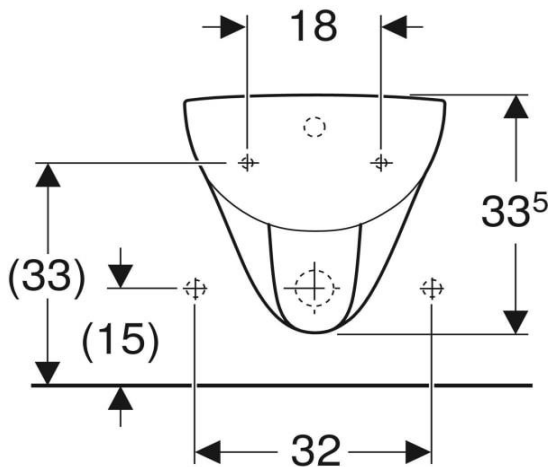

Artikel	227336xxx241	1. Ausgabe	6-2017
Article		1. Edition	
Articolo		1. Edizione	
Art. No	233040X00	Mut.	10-2022

Wandbidet RENOVA NR. 1
Bidet mural RENOVA NR. 1
Bidet sospeso RENOVA NR. 1

■ GEBERIT

Die Massangaben in cm verstehen sich unter dem Vorbehalt der Werktoleranzen, eventuell späterer Änderungen sowie weiterer Montagemöglichkeiten. Die Haftung für Folgen fehlerhafter oder unvollständiger Massangaben ist ausgeschlossen (Art. 100 OR).

Les dimensions en cm s'entendent sous réserve des tolérances d'usine, d'éventuelles modifications ultérieures, de même que de nouvelles possibilités de montage. La responsabilité ne peut être engagée en cas de cotes manquantes ou erronées (CD art. 100).

Le dimensioni in cm s'intendono fatte salve le tolleranze di fabbricazione, le eventuali modifiche successive e le ulteriori alternative di montaggio. Si declina qualsiasi responsabilità per le conseguenze legate a dimensioni errate o incomplete (art. 100 CO).