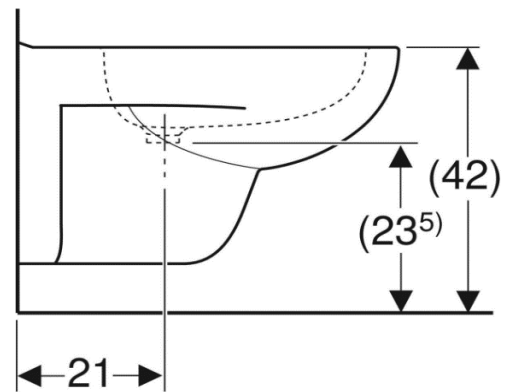

Artikel	227336xxx241	1. Ausgabe	6-2017
Article		1. Edition	
Articolo		1. Edizione	
Art. No	233040X00	Mut.	10-2022

Wandbidet RENOVA NR. 1
Bidet mural RENOVA NR. 1
Bidet sospeso RENOVA NR. 1

■ GEBERIT

Die Massangaben in cm verstehen sich unter dem Vorbehalt der Werktoleranzen, eventuell späterer Änderungen sowie weiterer Montagemöglichkeiten. Die Haftung für Folgen fehlerhafter oder unvollständiger Massangaben ist ausgeschlossen (Art. 100 OR).

Les dimensions en cm s'entendent sous réserve des tolérances d'usine, d'éventuelles modifications ultérieures, de même que de nouvelles possibilités de montage. La responsabilité ne peut être engagée en cas de cotes manquantes ou erronées (CD art. 100).

Le dimensioni in cm s'intendono fatte salve le tolleranze di fabbricazione, le eventuali modifiche successive e le ulteriori alternative di montaggio. Si declina qualsiasi responsabilità per le conseguenze legate a dimensioni errate o incomplete (art. 100 CO).