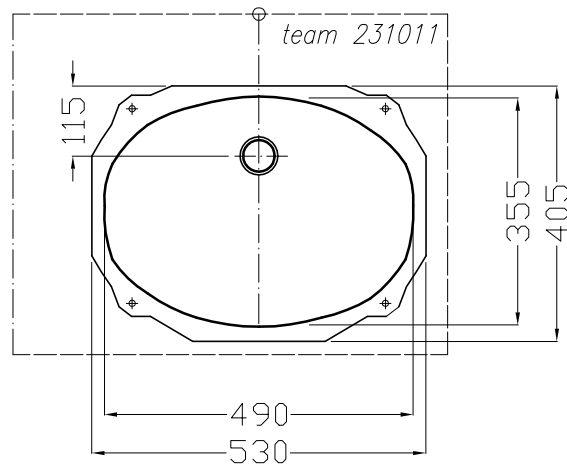

Artikel
Article **231011**
Articolo
1.Ausgabe
1.Edition
1.Edizione **1-2013**

Art.No. Mut. **1-2013**

Einbauwaschtisch BIROVA
Lavabo a encastrer BIROVA
Lavabo ad incasso BIROVA

Copyright by **team online** www.dasbad.ch
SGVSB/USGBS/USGRS

Designed by **IBW Engineering, Zürich** ibw01@vtxmail.ch

Die Massangaben in Millimeter verstehen sich unter dem Vorbehalt der Werkstoleranzen, eventuell späterer Änderungen sowie weiterer Montagemöglichkeiten. Die Haftung für Folgen fehlerhafter oder unvollständiger Massangaben ist ausgeschlossen (Art. 100 OR).

Les dimensions en millimètre s'entendent sous réserve des tolérances d'usine, d'éventuelles modifications ultérieures, de nouvelles possibilités de montage. La responsabilité ne peut être engagée en cas de cotes manquantes ou erronées (CD art. 100)

Le dimensioni in millimetri s'intendono fatte salve le tolleranze di fabbricazione, le eventuali modifiche successive e le ulteriori alternative di montaggio. Si declina qualsiasi responsabilità per le conseguenze legate a dimensioni errate o incomplete (art. 100 CO).