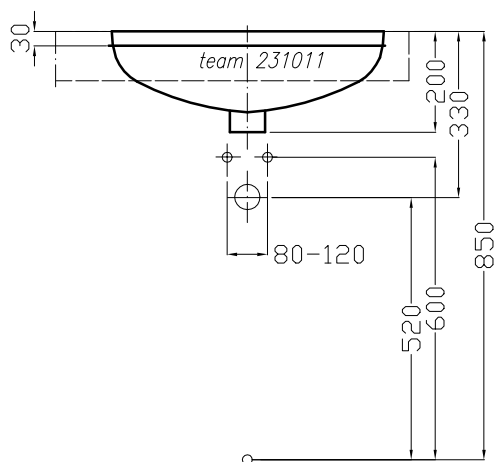

Artikel
Article **231011**
Articolo
1.Ausgabe
1.Edition
1.Edizione **1-2013**

Art.No. Mut. **1-2013**

Einbauwaschtisch BIROVA
Lavabo a encastrer BIROVA
Lavabo ad incasso BIROVA

Copyright by **team online** www.dasbad.ch
SGVSB/USGBS/USGRS

Designed by **IBW Engineering, Zürich** ibw01@vtxmail.ch

Die Massangaben in Millimeter verstehen sich unter dem Vorbehalt der Werkstoleranzen, eventuell späterer Änderungen sowie weiterer Montagemöglichkeiten. Die Haftung für Folgen fehlerhafter oder unvollständiger Massangaben ist ausgeschlossen (Art. 100 OR).

Les dimensions en millimètre s'entendent sous réserve des tolérances d'usine, d'éventuelles modifications ultérieures, de nouvelles possibilités de montage. La responsabilité ne peut être engagée en cas de cotes manquantes ou erronées (CD art. 100)

Le dimensioni in millimetri s'intendono fatte salve le tolleranze di fabbricazione, le eventuali modifiche successive e le ulteriori alternative di montaggio. Si declina qualsiasi responsabilità per le conseguenze legate a dimensioni errate o incomplete (art. 100 CO).