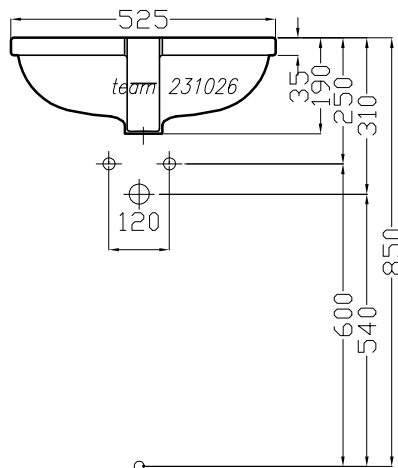

Copyright by **team online** [www.dasbad.ch](http://www.dasbad.ch)  
SGVSB/USGBS/USGRS

Designed by IBW Engineering, Zürich [ibw01@vtxmail.ch](mailto:ibw01@vtxmail.ch)

Die Massangaben in Millimeter verstehen sich unter dem Vorbehalt der Werkstoleranzen, eventuell späterer Änderungen sowie weiterer Montagemöglichkeiten. Die Haftung für Folgen fehlerhafter oder unvollständiger Massangaben ist ausgeschlossen (Art. 100 OR).

Les dimensions en millimètre s'entendent sous réserve des tolérances d'usine, d'éventuelles modifications ultérieures, de nouvelles possibilités de montage. La responsabilité ne peut être engagée en cas de cotes manquantes ou erronées (CD art. 100)

Le dimensioni in millimetri s'intendono fatte salve le tolleranze di fabbricazione, le eventuali modifiche successive e le ulteriori alternative di montaggio. Si declina qualsiasi responsabilità per le conseguenze legate a dimensioni errate o incomplete (art. 100 CO).