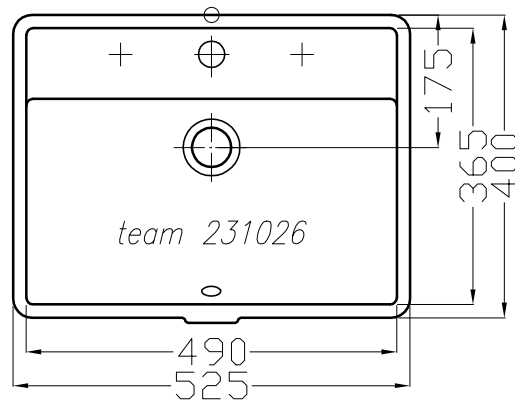

Copyright by **team online** [www.dasbad.ch](http://www.dasbad.ch)  
SGVSB/USGBS/USGRS

Designed by IBW Engineering, Zürich [ibw01@vtxmail.ch](mailto:ibw01@vtxmail.ch)

Die Massangaben in Millimeter verstehen sich unter dem Vorbehalt der Werkstoleranzen, eventuell späterer Änderungen sowie weiterer Montagemöglichkeiten. Die Haftung für Folgen fehlerhafter oder unvollständiger Massangaben ist ausgeschlossen (Art. 100 OR).

Les dimensions en millimètre s'entendent sous réserve des tolérances d'usine, d'éventuelles modifications ultérieures, de nouvelles possibilités de montage. La responsabilité ne peut être engagée en cas de cotes manquantes ou erronées (CD art. 100)