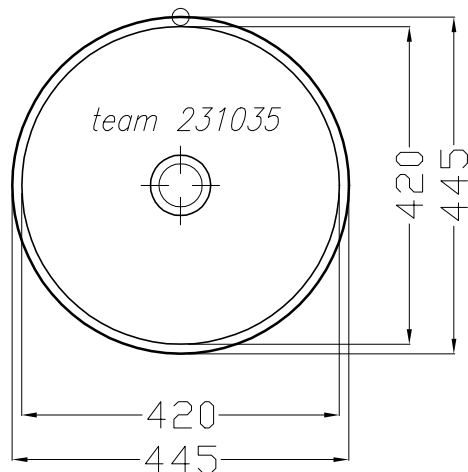

Designed by IBW Engineering, Zürich ibw01@vtxmail.ch

Die Massangaben in Millimeter verstehen sich unter dem Vorbehalt der Werkstoleranzen, eventuell späterer Änderungen sowie weiterer Montagemöglichkeiten. Die Haftung für Folgen fehlerhafter oder unvollständiger Massangaben ist ausgeschlossen (Art. 100 OR).

Les dimensions en millimètre s'entendent sous réserve des tolérances d'usine, d'éventuelles modifications ultérieures, de nouvelles possibilités de montage. La responsabilité ne peut être engagée en cas de cotes manquantes ou erronées (CD art. 100)