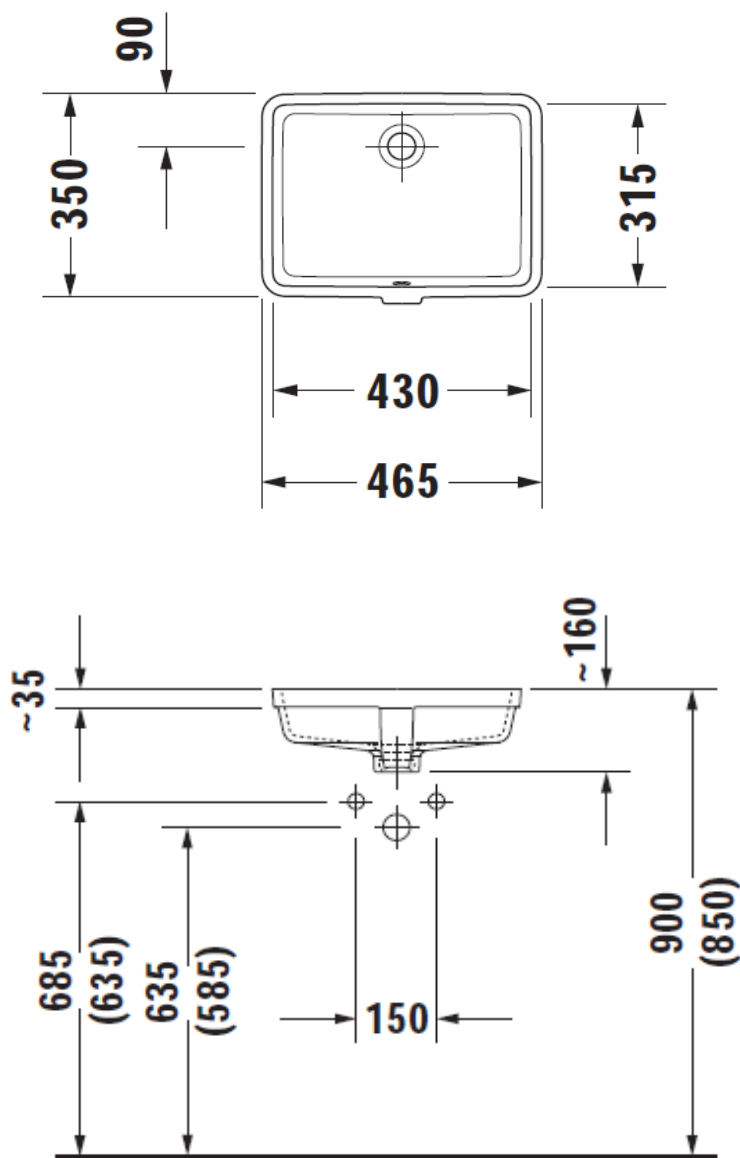

Artikel	231060	1. Ausgabe	3-2015
Article		1. Edition	
Articolo		1. Edizione	
Art. No	0330430000	Mut.	

Einbauwaschtisch VERO
Lavabo à encastrer VERO
Lavabo ad incasso VERO

Die Massangaben in Millimeter verstehen sich unter dem Vorbehalt der Werkstoleranzen, eventuell späterer Änderungen sowie weiterer Montagemöglichkeiten. Die Haftung für Folgen fehlerhafter oder unvollständiger Massangaben ist ausgeschlossen (Art. 100 OR).

Les dimensions en millimètre s'entendent sous réserve des tolérances d'usine, d'éventuelles modifications ultérieures, de même que de nouvelles possibilités de montage. La responsabilité ne peut être engagée en cas de cotes manquantes ou erronées (CD art. 100).

Le dimensioni in millimetri s'intendono fatte salve le tolleranze di fabbricazione, le eventuali modifiche successive e le ulteriori alternative di montaggio. Si declina qualsiasi responsabilità per le conseguenze legate a dimensioni errate o incomplete (art. 100 CO).