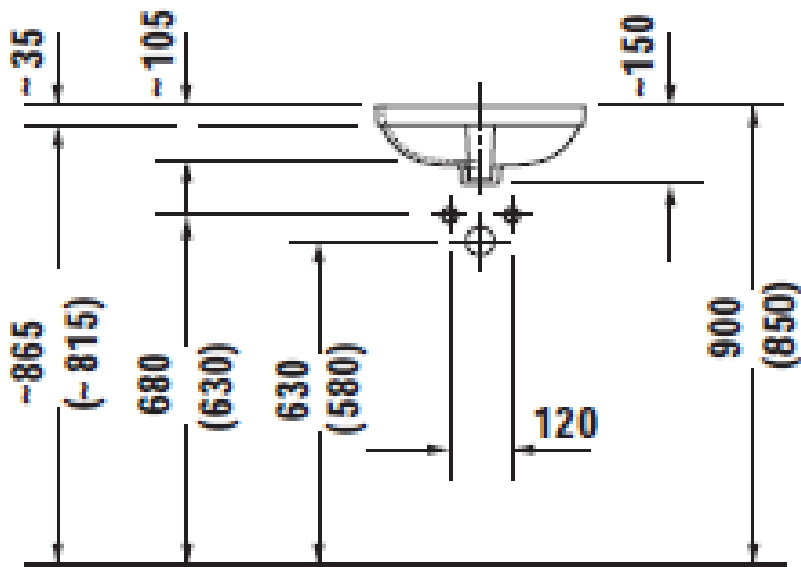

Artikel	231063	1. Ausgabe	3-2015
Article		1. Edition	
Articolo		1. Edizione	
Art. No	0373370000	Mut.	

Einbauwaschtisch DURASTYLE
Lavabo à encastrer DURASTYLE
Lavabo ad incasso DURASTYLE

Die Massangaben in Millimeter verstehen sich unter dem Vorbehalt der Werkstoleranzen, eventuell späterer Änderungen sowie weiterer Montagemöglichkeiten. Die Haftung für Folgen fehlerhafter oder unvollständiger Massangaben ist ausgeschlossen (Art. 100 OR).

Les dimensions en millimètre s'entendent sous réserve des tolérances d'usine, d'éventuelles modifications ultérieures, de même que de nouvelles possibilités de montage. La responsabilité ne peut être engagée en cas de cotes manquantes ou erronées (CD art. 100).

Le dimensioni in millimetri s'intendono fatte salve le tolleranze di fabbricazione, le eventuali modifiche successive e le ulteriori alternative di montaggio. Si declina qualsiasi responsabilità per le conseguenze legate a dimensioni errate o incomplete (art. 100 CO).