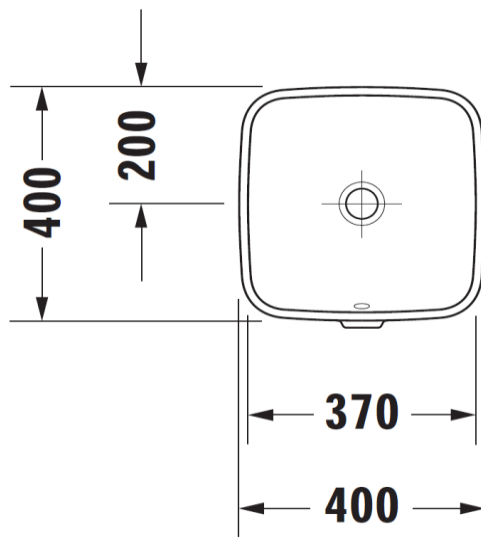

Artikel	231063	1. Ausgabe	3-2015
Article		1. Edition	
Articolo		1. Edizione	
Art. No	0373370000	Mut.	

Einbauwaschtisch DURASTYLE
Lavabo à encastrer DURASTYLE
Lavabo ad incasso DURASTYLE

Die Massangaben in Millimeter verstehen sich unter dem Vorbehalt der Werkstoleranzen, eventuell späterer Änderungen sowie weiterer Montagemöglichkeiten. Die Haftung für Folgen fehlerhafter oder unvollständiger Massangaben ist ausgeschlossen (Art. 100 OR).

Les dimensions en millimètre s'entendent sous réserve des tolérances d'usine, d'éventuelles modifications ultérieures, de même que de nouvelles possibilités de montage. La responsabilité ne peut être engagée en cas de cotes manquantes ou erronées (CD art. 100).

Le dimensioni in millimetri s'intendono fatte salve le tolleranze di fabbricazione, le eventuali modifiche successive e le ulteriori alternative di montaggio. Si declina qualsiasi responsabilità per le conseguenze legate a dimensioni errate o incomplete (art. 100 CO).