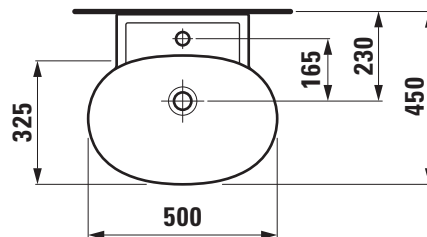

Copyright by

LAUFEN

Bathroom Culture since 1892  www.laufen.com

Die Massangaben in Millimeter verstehen sich unter dem Vorbehalt der Werkstoleranzen, eventuell späterer Änderungen sowie weiterer Montagemöglichkeiten. Die Haftung für Folgen fehlerhafter oder unvollständiger Massangaben ist ausgeschlossen (Art. 100 OR).

Les dimensions en millimètre s'entendent sous réserve des tolérances d'usine, d'éventuelles modifications ultérieures, de même que de nouvelles possibilités de montage. La responsabilité ne peut être engagée en cas de cotes manquantes ou erronées (CD art. 100).

Le dimensioni in millimetri s'intendono fatte salve le tolleranze di fabbricazione, le eventuali modifiche successive e le ulteriori alternative di montaggio. Si declina qualsiasi responsabilità per le conseguenze legate a dimensioni errate o incomplete (art. 100 CO).