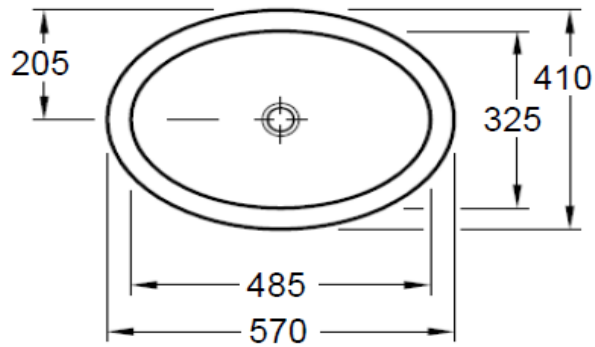

Artikel		1. Ausgabe	
Article	232126	1. Edition	11-2014
Articolo		1. Edizione	
Art. No	61552001	Mut.	1-2024
Einbauwaschtisch LOOP			
Lavabo à encastrer LOOP			
Lavabo ad incasso LOOP			

Die Massangaben in Millimeter verstehen sich unter dem Vorbehalt der Werkstoleranzen, eventuell späterer Änderungen sowie weiterer Montagemöglichkeiten. Die Haftung für Folgen fehlerhafter oder unvollständiger Massangaben ist ausgeschlossen (Art. 100 OR).

Les dimensions en millimètre s'entendent sous réserve des tolérances d'usine, d'éventuelles modifications ultérieures, de même que de nouvelles possibilités de montage. La responsabilité ne peut être engagée en cas de cotes manquantes ou erronées (CD art. 100).

Le dimensioni in millimetri s'intendono fatte salve le tolleranze di fabbricazione, le eventuali modifiche successive e le ulteriori alternative di montaggio. Si declina qualsiasi responsabilità per le conseguenze legate a dimensioni errate o incomplete (art. 100 CO).