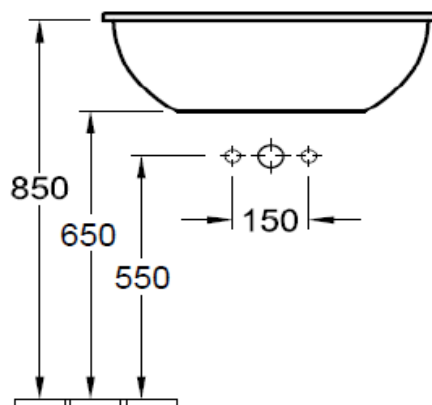

Artikel		1. Ausgabe	
Article	232126	1. Edition	11-2014
Articolo		1. Edizione	
Art. No	61552001	Mut.	1-2024
Einbauwaschtisch LOOP			
Lavabo à encastrer LOOP			
Lavabo ad incasso LOOP			

Die Massangaben in Millimeter verstehen sich unter dem Vorbehalt der Werkstoleranzen, eventuell späterer Änderungen sowie weiterer Montagemöglichkeiten. Die Haftung für Folgen fehlerhafter oder unvollständiger Massangaben ist ausgeschlossen (Art. 100 OR).

Les dimensions en millimètre s'entendent sous réserve des tolérances d'usine, d'éventuelles modifications ultérieures, de même que de nouvelles possibilités de montage. La responsabilité ne peut être engagée en cas de cotes manquantes ou erronées (CD art. 100).

Le dimensioni in millimetri s'intendono fatte salve le tolleranze di fabbricazione, le eventuali modifiche successive e le ulteriori alternative di montaggio. Si declina qualsiasi responsabilità per le conseguenze legate a dimensioni errate o incomplete (art. 100 CO).