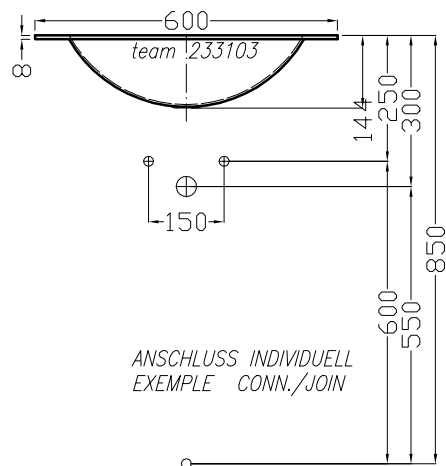

Artikel
Article **233103** 1.Ausgabe
1.Edition **1-2013**
Articolo 1.Edizione

Art.No. Mut. **1-2013**

Einbauwaschtisch ALAPE O600H
Lavabo a encastrer ALAPE O600H
Lavabo ad incasso ALAPE O600H

Copyright by **team online** www.dasbad.ch
SGVSB/USGBS/USGRS

Designed by **IBW Engineering, Zürich** ibw01@vtxmail.ch

ANSCHLUSS INDIVIDUELL
EXEMPLE CONN./JOIN

Die Massangaben in Millimeter verstehen sich unter dem Vorbehalt der Werkstoleranzen, eventuell späterer Änderungen sowie weiterer Montagemöglichkeiten. Die Haftung für Folgen fehlerhafter oder unvollständiger Massangaben ist ausgeschlossen (Art. 100 OR).

Les dimensions en millimètre s'entendent sous réserve des tolérances d'usine, d'éventuelles modifications ultérieures, de toutes possibilités de montage. La responsabilité ne peut être engagée en cas de cotes manquantes ou erronées (CD art. 100)

Le dimensioni in millimetri s'intendono fatte salve le tolleranze di fabbricazione, le eventuali modifiche successive e le ulteriori alternative di montaggio. Si declina qualsiasi responsabilità per le conseguenze legate a dimensioni errate o incomplete (art. 100 CO).