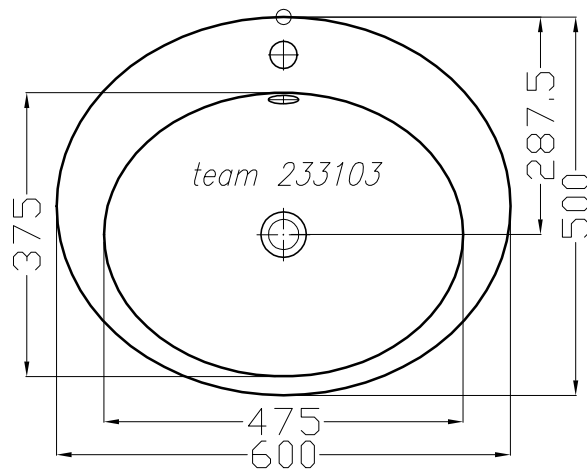

Designed by **IBW Engineering, Zürich** ibw01@vtxmail.ch

ANSCHLUSS INDIVIDUELL
EXEMPLE CONN./JOIN

Die Massangaben in Millimeter verstehen sich unter dem Vorbehalt der Werkstoleranzen, eventuell späterer Änderungen sowie weiterer Montagemöglichkeiten. Die Haftung für Folgen fehlerhafter oder unvollständiger Massangaben ist ausgeschlossen (Art. 100 OR).

Les dimensions en millimètre s'entendent sous réserve des tolérances d'usine, d'éventuelles modifications ultérieures, de toutes possibilités de montage. La responsabilité ne peut être engagée en cas de cotes manquantes ou erronées (CD art. 100)

Le dimensioni in millimetri s'intendono fatte salve le tolleranze di fabbricazione, le eventuali modifiche successive e le ulteriori alternative di montaggio. Si declina qualsiasi responsabilità per le conseguenze legate a dimensioni errate o incomplete (art. 100 CO).