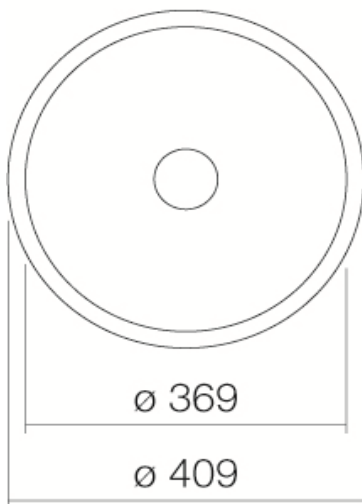

Die Massangaben in Millimeter verstehen sich unter dem Vorbehalt der Werkstoleranzen, eventuell späterer Änderungen sowie weiterer Montagemöglichkeiten. Die Haftung für Folgen fehlerhafter oder unvollständiger Massangaben ist ausgeschlossen (Art. 100 OR).

Les dimensions en millimètre s'entendent sous réserve des tolérances d'usine, d'éventuelles modifications ultérieures, de même que de nouvelles possibilités de montage. La responsabilité ne peut être engagée en cas de cotes manquantes ou erronées (CD art. 100).

Le dimensioni in millimetri s'intendono fatte salve le tolleranze di fabbricazione, le eventuali modifiche successive e le ulteriori alternative di montaggio. Si declina qualsiasi responsabilità per le conseguenze legate a dimensioni errate o incomplete (art. 100 CO).