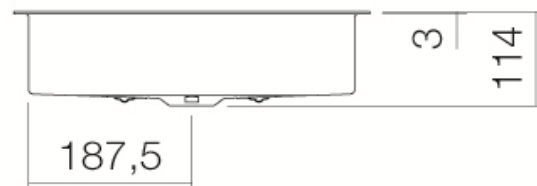

Die Massangaben in Millimeter verstehen sich unter dem Vorbehalt der Werkstoleranzen, eventuell späterer Änderungen sowie weiterer Montagemöglichkeiten. Die Haftung für Folgen fehlerhafter oder unvollständiger Massangaben ist ausgeschlossen (Art. 100 OR).

Les dimensions en millimètre s'entendent sous réserve des tolérances d'usine, d'éventuelles modifications ultérieures, de même que de nouvelles possibilités de montage. La responsabilité ne peut être engagée en cas de cotes manquantes ou erronées (CD art. 100).

Le dimensioni in millimetri s'intendono fatte salve le tolleranze di fabbricazione, le eventuali modifiche successive e le ulteriori alternative di montaggio. Si declina qualsiasi responsabilità per le conseguenze legate a dimensioni errate o incomplete (art. 100 CO).