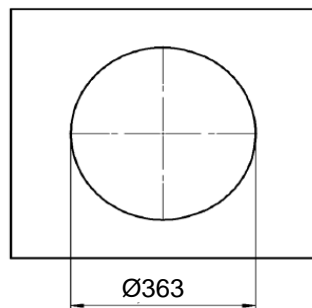

Artikel	1. Ausgabe		
Article	233117xxx242	1. Edition	1-2026
Articolo		1. Edizione	
Art. No	H513UO30001121	Mut.	

Einbauwaschtisch Unisono
Lavabo à encastrer Unisono
Lavabo ad inserire Unisono

LAUFEN

Die Massangaben in Millimeter verstehen sich unter dem Vorbehalt der Werkstoleranzen, eventuell späterer Änderungen sowie weiterer Montagemöglichkeiten. Die Haftung für Folgen fehlerhafter oder unvollständiger Massangaben ist ausgeschlossen (Art. 100 OR).

Les dimensions en millimètre s'entendent sous réserve des tolérances d'usine, d'éventuelles modifications ultérieures, de même que de nouvelles possibilités de montage. La responsabilité ne peut être engagée en cas de cotes manquantes ou erronées (CD art. 100).