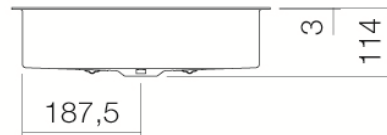

Artikel	1. Ausgabe		
Article	233117xxx242	1. Edition	1-2026
Articolo		1. Edizione	
Art. No	H513UO30001121	Mut.	

Einbauwaschtisch Unisono
Lavabo à encastrer Unisono
Lavabo ad inserire Unisono

LAUFEN

Die Massangaben in Millimeter verstehen sich unter dem Vorbehalt der Werkstoleranzen, eventuell späterer Änderungen sowie weiterer Montagemöglichkeiten. Die Haftung für Folgen fehlerhafter oder unvollständiger Massangaben ist ausgeschlossen (Art. 100 OR).