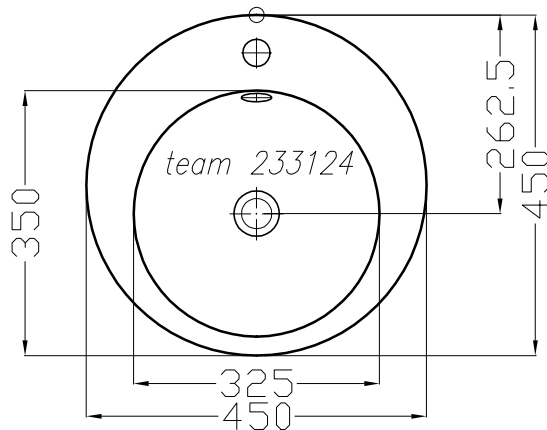

Artikel
Article **233124**
Articolo
1.Ausgabe
1.Edition
1.Edizione **1-2013**

Art.No. Mut. **1-2013**

Einbauwaschtisch ALAPE K450H
Lavabo a encastrer ALAPE K450H
Lavabo ad incasso ALAPE K450H

Copyright by **team online** www.dasbad.ch
SGVSB/USGBS/USGRS

Designed by **IBW Engineering, Zürich** ibw01@vtxmail.ch

ANSCHLUSS INDIVIDUELL
EXEMPLE CONN./JOIN

Die Massangaben in Millimeter verstehen sich unter dem Vorbehalt der Werkstoleranzen, eventuell späterer Änderungen sowie weiterer Montagemöglichkeiten. Die Haftung für Folgen fehlerhafter oder unvollständiger Massangaben ist ausgeschlossen (Art. 100 OR).

Les dimensions en millimètre s'entendent sous réserve des tolérances d'usine, d'éventuelles modifications ultérieures, de nouvelles possibilités de montage. La responsabilité ne peut être engagée en cas de cotes manquantes ou erronées (CD art. 100)