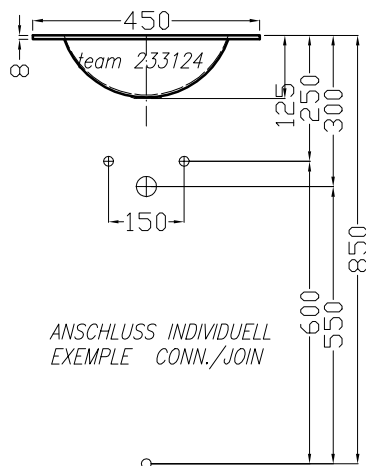

Artikel
Article **233124**
Articolo
1.Ausgabe
1.Edition
1.Edizione **1-2013**

Art.No. Mut. **1-2013**

Einbauwaschtisch ALAPE K450H
Lavabo a encastrer ALAPE K450H
Lavabo ad incasso ALAPE K450H

Copyright by **team online** www.dasbad.ch
SGVSB/USGBS/USGRS

Designed by **IBW Engineering, Zürich** ibw01@vtxmail.ch

ANSCHLUSS INDIVIDUELL
EXEMPLE CONN./JOIN

Die Massangaben in Millimeter verstehen sich unter dem Vorbehalt der Werkstoleranzen, eventuell späterer Änderungen sowie weiterer Montagemöglichkeiten. Die Haftung für Folgen fehlerhafter oder unvollständiger Massangaben ist ausgeschlossen (Art. 100 OR).

Les dimensions en millimètre s'entendent sous réserve des tolérances d'usine, d'éventuelles modifications ultérieures, de nouvelles possibilités de montage. La responsabilité ne peut être engagée en cas de cotes manquantes ou erronées (CD art. 100)

Le dimensioni in millimetri s'intendono fatte salve le tolleranze di fabbricazione, le eventuali modifiche successive e le ulteriori alternative di montaggio. Si declina qualsiasi responsabilità per le conseguenze legate a dimensioni errate o incomplete (art. 100 CO).