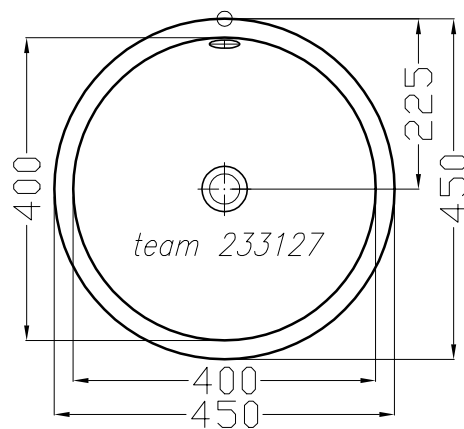

Artikel
Article **233127** 1.Ausgabe
1.Edition **1-2013**
Articolo 1.Edizione

Art.No. Mut. **1-2013**

Einbauwaschtisch ALAPE K450
Lavabo a encastrer ALAPE K450
Lavabo ad incasso ALAPE K450

Copyright by **team online** www.dasbad.ch
SGVSB/USGBS/USGRS

Designed by **IBW Engineering, Zürich** ibw01@vtxmail.ch

Die Massangaben in Millimeter verstehen sich unter dem Vorbehalt der Werkstoleranzen, eventuell späterer Änderungen sowie weiterer Montagemöglichkeiten. Die Haftung für Folgen fehlerhafter oder unvollständiger Massangaben ist ausgeschlossen (Art. 100 OR).

Les dimensions en millimètre s'entendent sous réserve des tolérances d'usine, d'éventuelles modifications ultérieures, de nouvelles possibilités de montage. La responsabilité ne peut être engagée en cas de cotes manquantes ou erronées (CD art. 100)

Le dimensioni in millimetri s'intendono fatte salve le tolleranze di fabbricazione, le eventuali modifiche successive e le ulteriori alternative di montaggio. Si declina qualsiasi responsabilità per le conseguenze legate a dimensioni errate o incomplete (art. 100 CO).