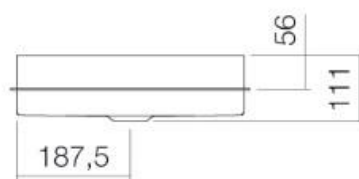

Artikel		1. Ausgabe	
Article	233155	1. Edition	1-2016
Articolo		1. Edizione	
Art. No	2226 503 XXX	Mut.	

Einlegewaschtisch METAPHOR

Lavabo à insérer METAPHOR

Lavabo ad inserire METAPHOR

Copyright

Die Massangaben in Millimeter verstehen sich unter dem Vorbehalt der Werkstoleranzen, eventuell späterer Änderungen sowie weiterer Montagemöglichkeiten. Die Haftung für Folgen fehlerhafter oder unvollständiger Massangaben ist ausgeschlossen (Art. 100 OR).

Les dimensions en millimètre s'entendent sous réserve des tolérances d'usine, d'éventuelles modifications ultérieures, de même que de nouvelles possibilités de montage. La responsabilité ne peut être engagée en cas de cotes manquantes ou erronées (CD art. 100).

Le dimensioni in millimetri s'intendono fatte salve le tolleranze di fabbricazione, le eventuali modifiche successive e le ulteriori alternative di montaggio. Si declina qualsiasi responsabilità per le conseguenze legate a dimensioni errate o incomplete (art. 100 CO).