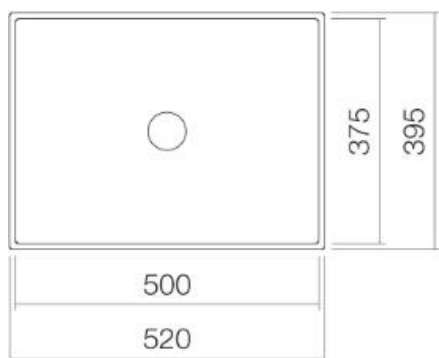

Artikel		1. Ausgabe	
Article	233155	1. Edition	1-2016
Articolo		1. Edizione	
Art. No	2226 503 XXX	Mut.	

Einlegewaschtisch METAPHOR

Lavabo à insérer METAPHOR

Lavabo ad inserire METAPHOR

Copyright

Die Massangaben in Millimeter verstehen sich unter dem Vorbehalt der Werkstoleranzen, eventuell späterer Änderungen sowie weiterer Montagemöglichkeiten. Die Haftung für Folgen fehlerhafter oder unvollständiger Massangaben ist ausgeschlossen (Art. 100 OR).

Les dimensions en millimètre s'entendent sous réserve des tolérances d'usine, d'éventuelles modifications ultérieures, de même que de nouvelles possibilités de montage. La responsabilité ne peut être engagée en cas de cotes manquantes ou erronées (CD art. 100).