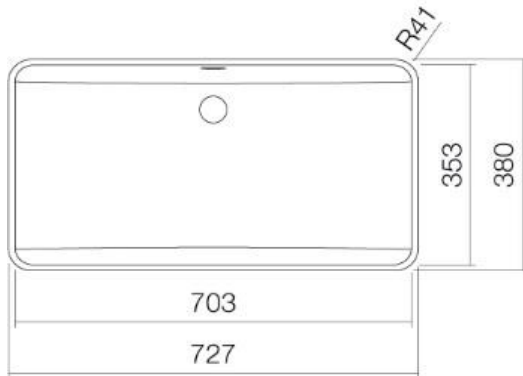

Artikel	233159	1. Ausgabe	
Article		1. Edition	1-2016
Articolo		1. Edizione	
Art. No	2251 700 XXX	Mut.	

Einbauwaschtisch ALAPE UB.R800
Lavabo à encastrer ALAPE UB.R800
Lavabo ad incasso ALAPE UB.R800

Copyright 

Les dimensions en millimètre s'entendent sous réserve des tolérances d'usine, d'éventuelles modifications ultérieures, de même que de nouvelles possibilités de montage. La responsabilité ne peut être engagée en cas de cotes manquantes ou erronées (CD art. 100).