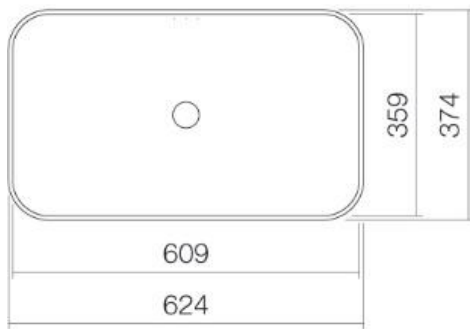

Die Massangaben in Millimeter verstehen sich unter dem Vorbehalt der Werkstoleranzen, eventuell späterer Änderungen sowie weiterer Montagemöglichkeiten. Die Haftung für Folgen fehlerhafter oder unvollständiger Massangaben ist ausgeschlossen (Art. 100 OR).

Les dimensions en millimètre s'entendent sous réserve des tolérances d'usine, d'éventuelles modifications ultérieures, de même que de nouvelles possibilités de montage. La responsabilité ne peut être engagée en cas de cotes manquantes ou erronées (CD art. 100).

Le dimensioni in millimetri s'intendono fatte salve le tolleranze di fabbricazione, le eventuali modifiche successive e le ulteriori alternative di montaggio. Si declina qualsiasi responsabilità per le conseguenze legate a dimensioni errate o incomplete (art. 100 CO).