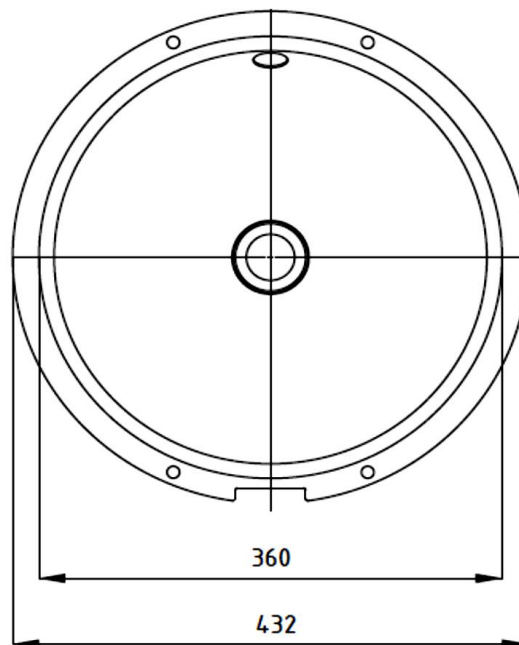

Artikel		1. Ausgabe	
Article	233221	1. Edition	9-2017
Articolo		1. Edizione	
Art. No	910106003001	Mut.	12-2022

Einbauwaschtisch CLASSIC
Lavabo à encastrer CLASSIC
Lavabo ad incasso CLASSIC

KALDEWEI

Die Massangaben in Millimeter verstehen sich unter dem Vorbehalt der Werkstoleranzen, eventuell späterer Änderungen sowie weiterer Montagemöglichkeiten. Die Haftung für Folgen fehlerhafter oder unvollständiger Massangaben ist ausgeschlossen (Art. 100 OR).

Les dimensions en millimètre s'entendent sous réserve des tolérances d'usine, d'éventuelles modifications ultérieures, de même que de nouvelles possibilités de montage. La responsabilité ne peut être engagée en cas de cotes manquantes ou erronées (CD art. 100).