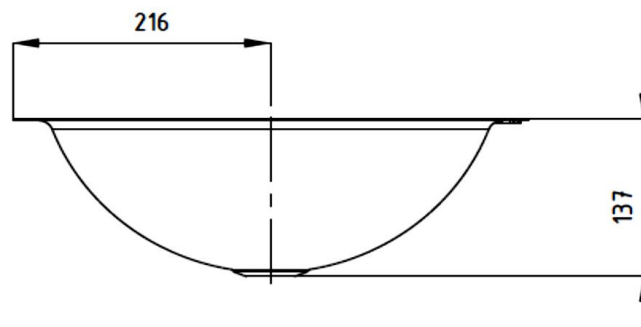

Artikel		1. Ausgabe	
Article	233221	1. Edition	9-2017
Articolo		1. Edizione	
Art. No	910106003001	Mut.	12-2022

Einbauwaschtisch CLASSIC
Lavabo à encastrer CLASSIC
Lavabo ad incasso CLASSIC

KALDEWEI

Die Massangaben in Millimeter verstehen sich unter dem Vorbehalt der Werkstoleranzen, eventuell späterer Änderungen sowie weiterer Montagemöglichkeiten. Die Haftung für Folgen fehlerhafter oder unvollständiger Massangaben ist ausgeschlossen (Art. 100 OR).

Les dimensions en millimètre s'entendent sous réserve des tolérances d'usine, d'éventuelles modifications ultérieures, de même que de nouvelles possibilités de montage. La responsabilité ne peut être engagée en cas de cotes manquantes ou erronées (CD art. 100).

Le dimensioni in millimetri s'intendono fatte salve le tolleranze di fabbricazione, le eventuali modifiche successive e le ulteriori alternative di montaggio. Si declina qualsiasi responsabilità per le conseguenze legate a dimensioni errate o incomplete (art. 100 CO).