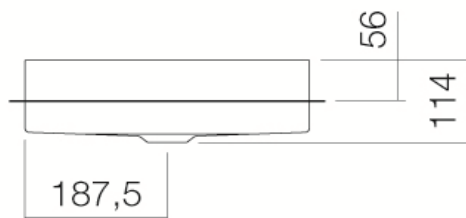

Die Massangaben in Millimeter verstehen sich unter dem Vorbehalt der Werkstoleranzen, eventuell späterer Änderungen sowie weiterer Montagemöglichkeiten. Die Haftung für Folgen fehlerhafter oder unvollständiger Massangaben ist ausgeschlossen (Art. 100 OR).

Les dimensions en millimètre s'entendent sous réserve des tolérances d'usine, d'éventuelles modifications ultérieures, de même que de nouvelles possibilités de montage. La responsabilité ne peut être engagée en cas de cotes manquantes ou erronées (CD art. 100).

Le dimensioni in millimetri s'intendono fatte salve le tolleranze di fabbricazione, le eventuali modifiche successive e le ulteriori alternative di montaggio. Si declina qualsiasi responsabilità per le conseguenze legate a dimensioni errate o incomplete (art. 100 CO).