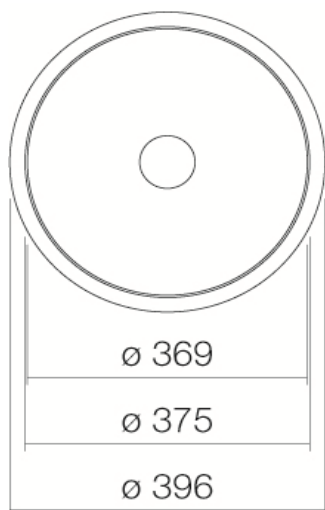

Die Massangaben in Millimeter verstehen sich unter dem Vorbehalt der Werkstoleranzen, eventuell späterer Änderungen sowie weiterer Montagemöglichkeiten. Die Haftung für Folgen fehlerhafter oder unvollständiger Massangaben ist ausgeschlossen (Art. 100 OR).

Les dimensions en millimètre s'entendent sous réserve des tolérances d'usine, d'éventuelles modifications ultérieures, de même que de nouvelles possibilités de montage. La responsabilité ne peut être engagée en cas de cotes manquantes ou erronées (CD art. 100).

Le dimensioni in millimetri s'intendono fatte salve le tolleranze di fabbricazione, le eventuali modifiche successive e le ulteriori alternative di montaggio. Si declina qualsiasi responsabilità per le conseguenze legate a dimensioni errate o incomplete (art. 100 CO).