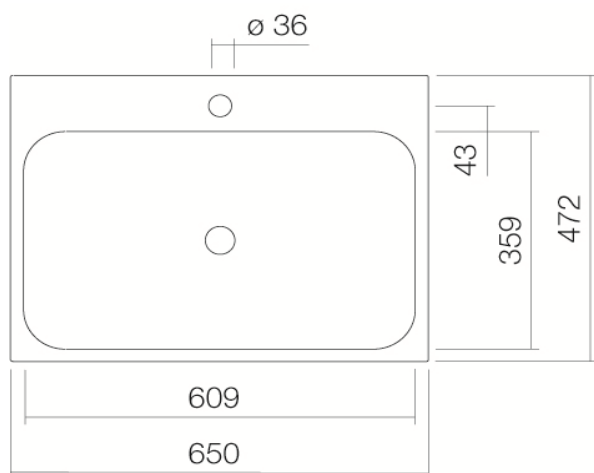

Artikel	233256	1. Ausgabe	5-2020
Article		1. Edition	
Articolo		1. Edizione	
Art. No	VA221960000	Mut.	1-2024

**Einbauwaschtisch STREAM EB.SR650H**  
**Lavabo à encastrer STREAM EB.SR650H**  
**Lavabo ad incasso STREAM EB.SR650H**

**Alape**

Die Massangaben in Millimeter verstehen sich unter dem Vorbehalt der Werkstoleranzen, eventuell späterer Änderungen sowie weiterer Montagemöglichkeiten. Die Haftung für Folgen fehlerhafter oder unvollständiger Massangaben ist ausgeschlossen (Art. 100 OR).

*Les dimensions en millimètre s'entendent sous réserve des tolérances d'usine, d'éventuelles modifications ultérieures, de même que de nouvelles possibilités de montage. La responsabilité ne peut être engagée en cas de cotes manquantes ou erronées (CD art. 100).*

Le dimensioni in millimetri s'intendono fatte salve le tolleranze di fabbricazione, le eventuali modifiche successive e le ulteriori alternative di montaggio. Si declina qualsiasi responsabilità per le conseguenze legate a dimensioni errate o incomplete (art. 100 CO).