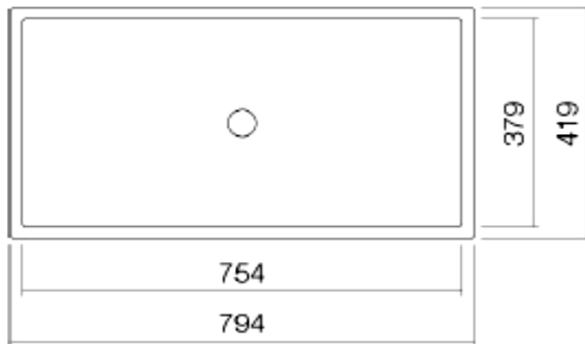

Die Massangaben in Millimeter verstehen sich unter dem Vorbehalt der Werkstoleranzen, eventuell späterer Änderungen sowie weiterer Montagemöglichkeiten. Die Haftung für Folgen fehlerhafter oder unvollständiger Massangaben ist ausgeschlossen (Art. 100 OR).

Les dimensions en millimètre s'entendent sous réserve des tolérances d'usine, d'éventuelles modifications ultérieures, de même que de nouvelles possibilités de montage. La responsabilité ne peut être engagée en cas de cotes manquantes ou erronées (CD art. 100).

Le dimensioni in millimetri s'intendono fatte salve le tolleranze di fabbricazione, le eventuali modifiche successive e le ulteriori alternative di montaggio. Si declina qualsiasi responsabilità per le conseguenze legate a dimensioni errate o incomplete (art. 100 CO).