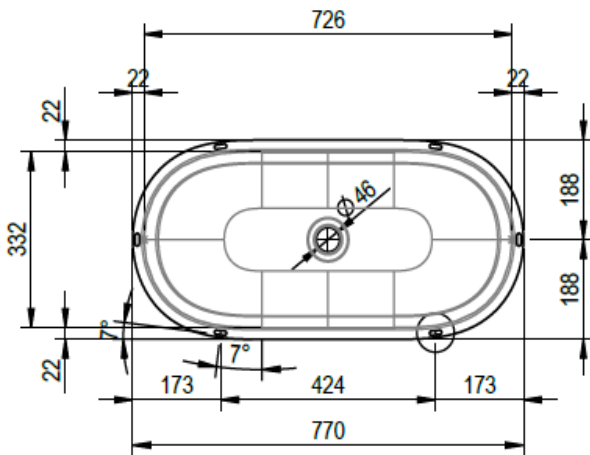

Artikel	1. Ausgabe	
Article	233360xxx242	2-2020
Articolo	1. Edizione	
Art. No	2080-XXXX	Mut.

Einbauwaschtisch DUETT
Lavabo à encastrer DUETT
Lavabo ad incasso DUETT

Copyright **Schmidlin**™

Die Massangaben in Millimeter verstehen sich unter dem Vorbehalt der Werkstoleranzen, eventuell späterer Änderungen sowie weiterer Montagemöglichkeiten. Die Haftung für Folgen fehlerhafter oder unvollständiger Massangaben ist ausgeschlossen (Art. 100 OR).

Les dimensions en millimètre s'entendent sous réserve des tolérances d'usine, d'éventuelles modifications ultérieures, de même que de nouvelles possibilités de montage. La responsabilité ne peut être engagée en cas de cotes manquantes ou erronées (CD art. 100).

Le dimensioni in millimetri s'intendono fatte salve le tolleranze di fabbricazione, le eventuali modifiche successive e le ulteriori alternative di montaggio. Si declina qualsiasi responsabilità per le conseguenze legate a dimensioni errate o incomplete (art. 100 CO).