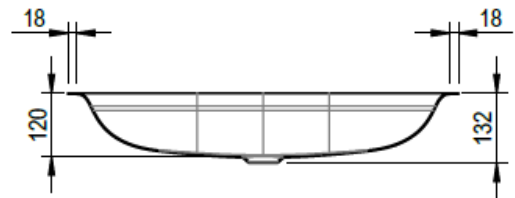

Artikel	1. Ausgabe	
Article	233360xxx242	2-2020
Articolo	1. Edizione	
Art. No	2080-XXXX	Mut.

Einbauwaschtisch DUETT
Lavabo à encastrer DUETT
Lavabo ad incasso DUETT

Copyright **Schmidlin**™

Die Massangaben in Millimeter verstehen sich unter dem Vorbehalt der Werkstoleranzen, eventuell späterer Änderungen sowie weiterer Montagemöglichkeiten. Die Haftung für Folgen fehlerhafter oder unvollständiger Massangaben ist ausgeschlossen (Art. 100 OR).

Les dimensions en millimètre s'entendent sous réserve des tolérances d'usine, d'éventuelles modifications ultérieures, de même que de nouvelles possibilités de montage. La responsabilité ne peut être engagée en cas de cotes manquantes ou erronées (CD art. 100).

Le dimensioni in millimetri s'intendono fatte salve le tolleranze di fabbricazione, le eventuali modifiche successive e le ulteriori alternative di montaggio. Si declina qualsiasi responsabilità per le conseguenze legate a dimensioni errate o incomplete (art. 100 CO).