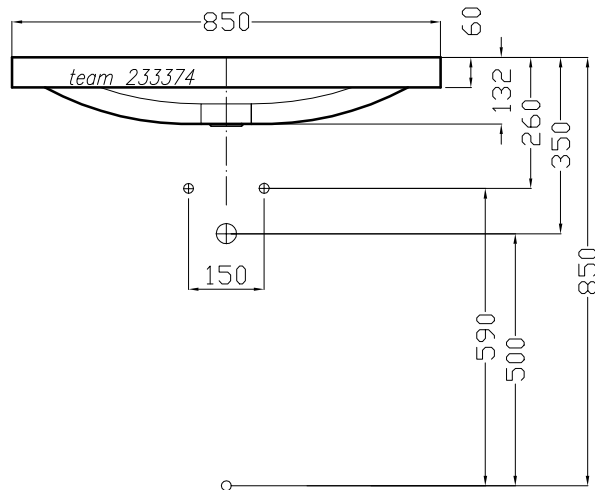

Artikel
Article **233374**
Articolo

1.Ausgabe
1.Edition
1.Edizione **1-2013**

Art.No.

Mut. **1-2013**

Aufsatzwaschtisch CONTURA
Lavabo a poser CONTURA
Lavabo a mettere CONTURA

Copyright by *team* online www.dasbad.ch
SGVSB/USGBS/USGRS

Designed by IBW Engineering, Zürich ibw01@vtxmail.ch

Die Massangaben in Millimeter verstehen sich unter dem Vorbehalt der Werkstoleranzen, eventuell späterer Änderungen sowie weiterer Montagemöglichkeiten. Die Haftung für Folgen fehlerhafter oder unvollständiger Massangaben ist ausgeschlossen (Art. 100 OR).

Les dimensions en millimètre s'entendent sous réserve des tolérances d'usine, d'éventuelles modifications ultérieures, de nouvelles possibilités de montage. La responsabilité ne peut être engagée en cas de cotes manquantes ou erronées (CD art. 100)

Le dimensioni in millimetri s'intendono fatte salve le tolleranze di fabbricazione, le eventuali modifiche successive e le ulteriori alternative di montaggio. Si declina qualsiasi responsabilità per le conseguenze legate a dimensioni errate o incomplete (art. 100 CO).