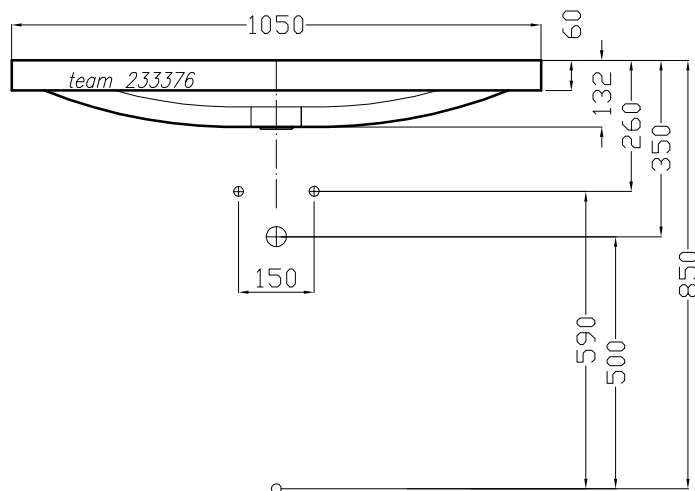

Artikel
Article **233376**
Articolo

1.Ausgabe
1.Edition
1.Edizione **1-2013**

Art.No.

Mut. **1-2013**

Aufsatzwaschtisch CONTURA
Lavabo a poser CONTURA
Lavabo a mettere CONTURA

Copyright by *team* online www.dasbad.ch
SGVSB/USGBS/USGRS

Designed by IBW Engineering, Zürich ibw01@vtxmail.ch

Die Massangaben in Millimeter verstehen sich unter dem Vorbehalt der Werkstoleranzen, eventuell späterer Änderungen sowie weiterer Montagemöglichkeiten. Die Haftung für Folgen fehlerhafter oder unvollständiger Massangaben ist ausgeschlossen (Art. 100 OR).

Les dimensions en millimètre s'entendent sous réserve des tolérances d'usine, d'éventuelles modifications ultérieures, de nouvelles possibilités de montage. La responsabilité ne peut être engagée en cas de cotes manquantes ou erronées (CD art. 100)

Le dimensioni in millimetri s'intendono fatte salve le tolleranze di fabbricazione, le eventuali modifiche successive e le ulteriori alternative di montaggio. Si declina qualsiasi responsabilità per le conseguenze legate a dimensioni errate o incomplete (art. 100 CO).