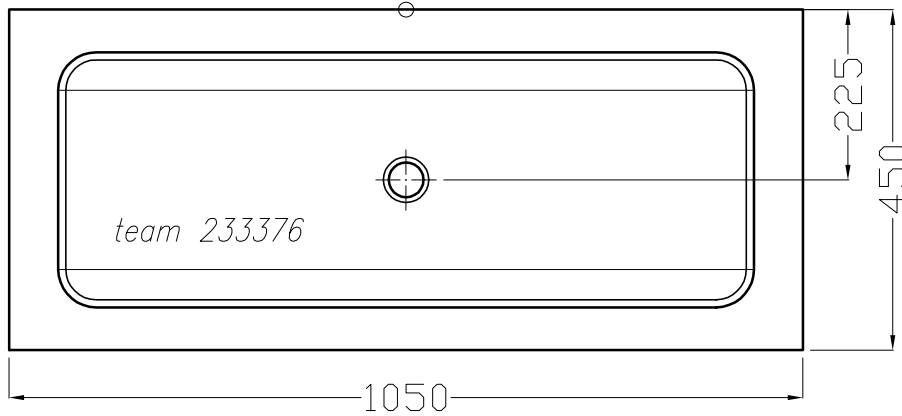

Artikel
Article **233376**
Articolo

1.Ausgabe
1.Edition
1.Edizione **1-2013**

Art.No.

Mut. **1-2013**

Aufsatzwaschtisch CONTURA
Lavabo a poser CONTURA
Lavabo a mettere CONTURA

Copyright by *team* online www.dasbad.ch
SGVSB/USGBS/USGRS

Designed by IBW Engineering, Zürich ibw01@vtxmail.ch

Die Massangaben in Millimeter verstehen sich unter dem Vorbehalt der Werkstoleranzen, eventuell späterer Änderungen sowie weiterer Montagemöglichkeiten. Die Haftung für Folgen fehlerhafter oder unvollständiger Massangaben ist ausgeschlossen (Art. 100 OR).

Les dimensions en millimètre s'entendent sous réserve des tolérances d'usine, d'éventuelles modifications ultérieures, de nouvelles possibilités de montage. La responsabilité ne peut être engagée en cas de cotes manquantes ou erronées (CD art. 100)