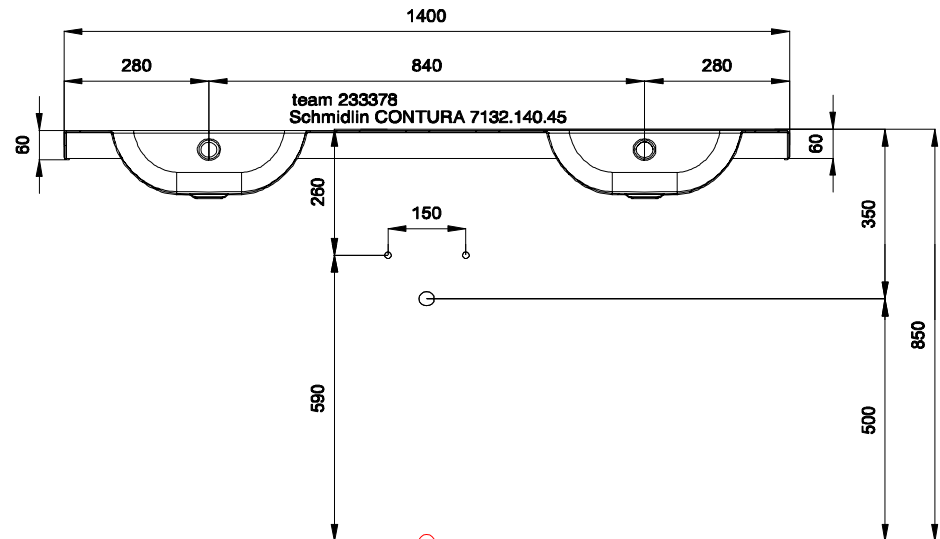

Schmidlin

Stahlbadewannen

Artikel	233378	1.Ausgabe	
Article		1.Edition	10-2012
Articolo		1.Edizione	
Art. No	7132.140.45	Mut.	

Aufsatzbecken CONTURA
Lavabos à poser CONTURA
Lavabo da appoggio CONTURA

www.schmidlin.ch | CH-6414 Oberarth

Die Massangaben in Millimeter verstehen sich unter dem Vorbehalt der Werkstoleranzen, eventuell späterer Änderungen sowie weiterer Montagemöglichkeiten. Die Haftung für Folgen fehlerhafter oder unvollständiger Massangaben ist ausgeschlossen (Art. 100 OR).

Les dimensions en millimètre s'entendent sous réserve des tolérances d'usine, d'éventuelles modifications ultérieures, de même que de nouvelles possibilités de montage. La responsabilité ne peut être engagée en cas de cotes manquantes ou erronées (CD art. 100).

Le dimensioni in millimetri s'intendono fatte salve le tolleranze di fabbricazione, le eventuali modifiche successive e le ulteriori alternative di montaggio. Si declina qualsiasi responsabilità per le conseguenze legate a dimensioni errate o incomplete (art. 100 CO).