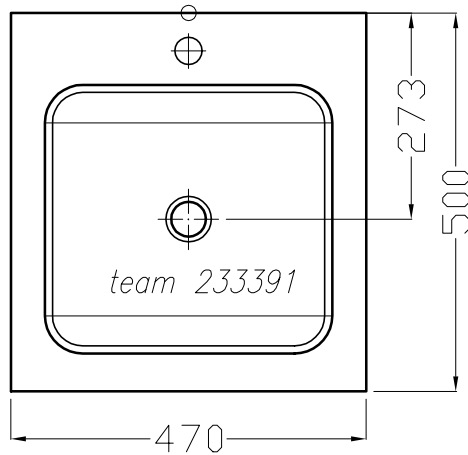

Designed by **IBW Engineering, Zürich** ibw01@vtxmail.ch

Die Massangaben in Millimeter verstehen sich unter dem Vorbehalt der Werkstoleranzen, eventuell späterer Änderungen sowie weiterer Montagemöglichkeiten. Die Haftung für Folgen fehlerhafter oder unvollständiger Massangaben ist ausgeschlossen (Art. 100 OR).

Les dimensions en millimètre s'entendent sous réserve des tolérances d'usine, d'éventuelles modifications ultérieures, de nouvelles possibilités de montage. La responsabilité ne peut être engagée en cas de cotes manquantes ou erronées (CD art. 100)

Le dimensioni in millimetri s'intendono fatte salve le tolleranze di fabbricazione, le eventuali modifiche successive e le ulteriori alternative di montaggio. Si declina qualsiasi responsabilità per le conseguenze legate a dimensioni errate o incomplete (art. 100 CO).