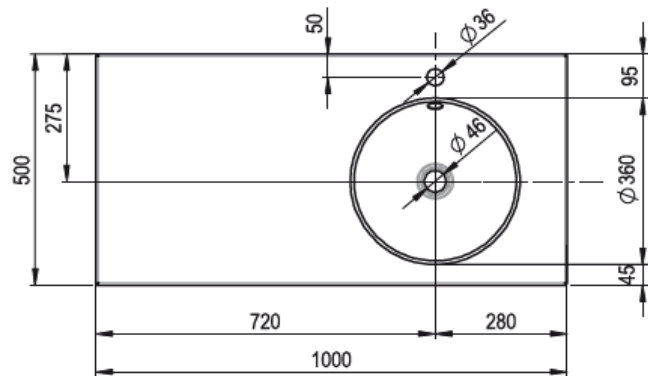

Artikel	1. Ausgabe	
Article	233405xxx243	10-2012
Articolo	1. Edizione	
Art. No	1490-XXXX	Mut. 4-2018
Aufsatzwaschtisch ORBIS		
Lavabo à poser ORBIS		
Lavabo a mettere ORBIS		

Copyright **Schmidlin**™

Die Massangaben in Millimeter verstehen sich unter dem Vorbehalt der Werkstoleranzen, eventuell späterer Änderungen sowie weiterer Montagemöglichkeiten. Die Haftung für Folgen fehlerhafter oder unvollständiger Massangaben ist ausgeschlossen (Art. 100 OR).

Les dimensions en millimètre s'entendent sous réserve des tolérances d'usine, d'éventuelles modifications ultérieures, de même que de nouvelles possibilités de montage. La responsabilité ne peut être engagée en cas de cotes manquantes ou erronées (CD art. 100).

Le dimensioni in millimetri s'intendono fatte salve le tolleranze di fabbricazione, le eventuali modifiche successive e le ulteriori alternative di montaggio. Si declina qualsiasi responsabilità per le conseguenze legate a dimensioni errate o incomplete (art. 100 CO).