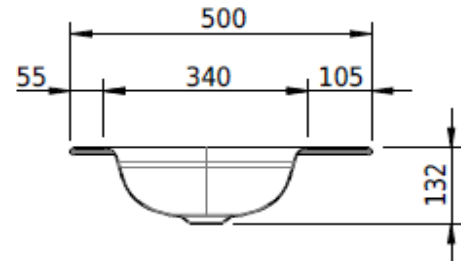

Artikel	233433xxx241	1. Ausgabe	
Article		1. Edition	4-2017
Articolo		1. Edizione	
Art. No	1554-XXXX	Mut.	2-2024

Einbauwaschtisch DUETT
Lavabo à encastrer DUETT
Lavabo ad incasso DUETT

Schmidlin™

Die Massangaben in Millimeter verstehen sich unter dem Vorbehalt der Werkstoleranzen, eventuell späterer Änderungen sowie weiterer Montagemöglichkeiten. Die Haftung für Folgen fehlerhafter oder unvollständiger Massangaben ist ausgeschlossen (Art. 100 OR).

Les dimensions en millimètre s'entendent sous réserve des tolérances d'usine, d'éventuelles modifications ultérieures, de même que de nouvelles possibilités de montage. La responsabilité ne peut être engagée en cas de cotes manquantes ou erronées (CD art. 100).

Le dimensioni in millimetri si intendono fatte salve le tolleranze di fabbricazione, le eventuali modifiche successive e le ulteriori alternative di montaggio. Si declina qualsiasi responsabilità per le conseguenze legate a dimensioni errate o incomplete (art. 100 CO).