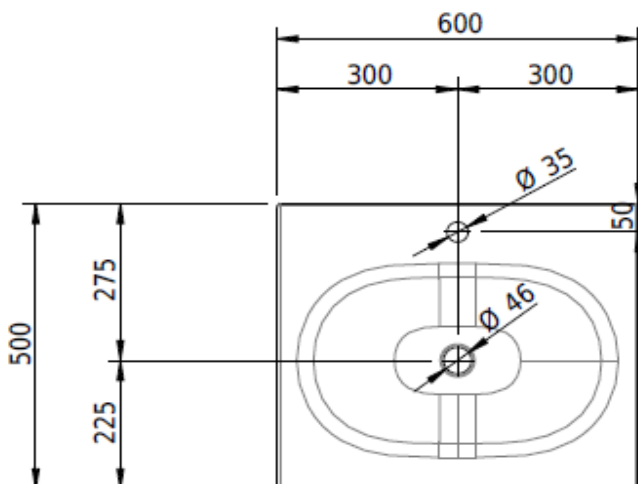

Artikel	233433xxx241	1. Ausgabe	
Article		1. Edition	4-2017
Articolo		1. Edizione	
Art. No	1554-XXXX	Mut.	2-2024

Einbauwaschtisch DUETT
Lavabo à encastrer DUETT
Lavabo ad incasso DUETT

Schmidlin™

Die Massangaben in Millimeter verstehen sich unter dem Vorbehalt der Werkstoleranzen, eventuell späterer Änderungen sowie weiterer Montagemöglichkeiten. Die Haftung für Folgen fehlerhafter oder unvollständiger Massangaben ist ausgeschlossen (Art. 100 OR).

Les dimensions en millimètre s'entendent sous réserve des tolérances d'usine, d'éventuelles modifications ultérieures, de même que de nouvelles possibilités de montage. La responsabilité ne peut être engagée en cas de cotes manquantes ou erronées (CD art. 100).

Le dimensioni in millimetri si intendono fatte salve le tolleranze di fabbricazione, le eventuali modifiche successive e le ulteriori alternative di montaggio. Si declina qualsiasi responsabilità per le conseguenze legate a dimensioni errate o incomplete (art. 100 CO).