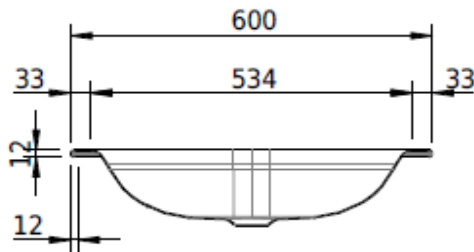

Artikel	233433xxx241	1. Ausgabe	
Article		1. Edition	4-2017
Articolo		1. Edizione	
Art. No	1554-XXXX	Mut.	2-2024

Einbauwaschtisch DUETT
Lavabo à encastrer DUETT
Lavabo ad incasso DUETT

Schmidlin™

Die Massangaben in Millimeter verstehen sich unter dem Vorbehalt der Werkstoleranzen, eventuell späterer Änderungen sowie weiterer Montagemöglichkeiten. Die Haftung für Folgen fehlerhafter oder unvollständiger Massangaben ist ausgeschlossen (Art. 100 OR).

Les dimensions en millimètre s'entendent sous réserve des tolérances d'usine, d'éventuelles modifications ultérieures, de même que de nouvelles possibilités de montage. La responsabilité ne peut être engagée en cas de cotes manquantes ou erronées (CD art. 100).

Le dimensioni in millimetri si intendono fatte salve le tolleranze di fabbricazione, le eventuali modifiche successive e le ulteriori alternative di montaggio. Si declina qualsiasi responsabilità per le conseguenze legate a dimensioni errate o incomplete (art. 100 CO).