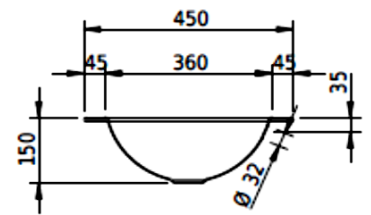

Artikel		1. Ausgabe	
Article	233439xxx242	1. Edition	1-2018
Articolo		1. Edizione	
Art. No	1298-XXXX	Mut.	2-2024

Einbauwaschtisch ORBIS
Lavabo à encastrer ORBIS
Lavabo ad incasso ORBIS

Schmidlin™

Die Massangaben in Millimeter verstehen sich unter dem Vorbehalt der Werkstoleranzen, eventuell späterer Änderungen sowie weiterer Montagemöglichkeiten. Die Haftung für Folgen fehlerhafter oder unvollständiger Massangaben ist ausgeschlossen (Art. 100 OR).

Les dimensions en millimètre s'entendent sous réserve des tolérances d'usine, d'éventuelles modifications ultérieures, de même que de nouvelles possibilités de montage. La responsabilité ne peut être engagée en cas de cotes manquantes ou erronées (CD art. 100).

Le dimensioni in millimetri s'intendono fatte salve le tolleranze di fabbricazione, le eventuali modifiche successive e le ulteriori alternative di montaggio. Si declina qualsiasi responsabilità per le conseguenze legate a dimensioni errate o incomplete (art. 100 CO).