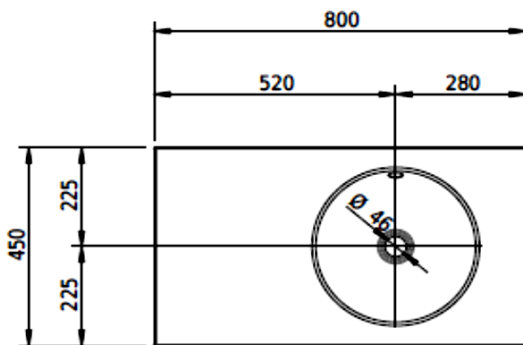

Artikel		1. Ausgabe	
Article	233439xxx242	1. Edition	1-2018
Articolo		1. Edizione	
Art. No	1298-XXXX	Mut.	2-2024

Einbauwaschtisch ORBIS
Lavabo à encastrer ORBIS
Lavabo ad incasso ORBIS

Schmidlin™

Die Massangaben in Millimeter verstehen sich unter dem Vorbehalt der Werkstoleranzen, eventuell späterer Änderungen sowie weiterer Montagemöglichkeiten. Die Haftung für Folgen fehlerhafter oder unvollständiger Massangaben ist ausgeschlossen (Art. 100 OR).

Les dimensions en millimètre s'entendent sous réserve des tolérances d'usine, d'éventuelles modifications ultérieures, de même que de nouvelles possibilités de montage. La responsabilité ne peut être engagée en cas de cotes manquantes ou erronées (CD art. 100).

Le dimensioni in millimetri s'intendono fatte salve le tolleranze di fabbricazione, le eventuali modifiche successive e le ulteriori alternative di montaggio. Si declina qualsiasi responsabilità per le conseguenze legate a dimensioni errate o incomplete (art. 100 CO).