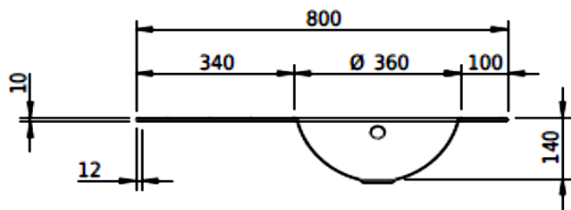

Artikel		1. Ausgabe	
Article	233439xxx242	1. Edition	1-2018
Articolo		1. Edizione	
Art. No	1298-XXXX	Mut.	2-2024

Einbauwaschtisch ORBIS
Lavabo à encastrer ORBIS
Lavabo ad incasso ORBIS

Schmidlin™

Die Massangaben in Millimeter verstehen sich unter dem Vorbehalt der Werkstoleranzen, eventuell späterer Änderungen sowie weiterer Montagemöglichkeiten. Die Haftung für Folgen fehlerhafter oder unvollständiger Massangaben ist ausgeschlossen (Art. 100 OR).

Les dimensions en millimètre s'entendent sous réserve des tolérances d'usine, d'éventuelles modifications ultérieures, de même que de nouvelles possibilités de montage. La responsabilité ne peut être engagée en cas de cotes manquantes ou erronées (CD art. 100).

Le dimensioni in millimetri s'intendono fatte salve le tolleranze di fabbricazione, le eventuali modifiche successive e le ulteriori alternative di montaggio. Si declina qualsiasi responsabilità per le conseguenze legate a dimensioni errate o incomplete (art. 100 CO).