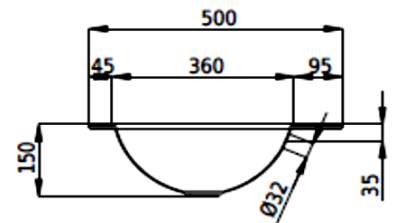

Artikel	233443xxx241	1. Ausgabe	1-2018
Article		1. Edition	
Articolo		1. Edizione	
Art. No	1259-XXXX	Mut.	2-2024

Einbauwaschtisch ORBIS
Lavabo à encastrer ORBIS
Lavabo ad incasso ORBIS

Schmidlin™

Die Massangaben in Millimeter verstehen sich unter dem Vorbehalt der Werkstoleranzen, eventuell späterer Änderungen sowie weiterer Montagemöglichkeiten. Die Haftung für Folgen fehlerhafter oder unvollständiger Massangaben ist ausgeschlossen (Art. 100 OR).

Les dimensions en millimètre s'entendent sous réserve des tolérances d'usine, d'éventuelles modifications ultérieures, de même que de nouvelles possibilités de montage. La responsabilité ne peut être engagée en cas de cotes manquantes ou erronées (CD art. 100).

Le dimensioni in millimetri s'intendono fatte salve le tolleranze di fabbricazione, le eventuali modifiche successive e le ulteriori alternative di montaggio. Si declina qualsiasi responsabilità per le conseguenze legate a dimensioni errate o incomplete (art. 100 CO).