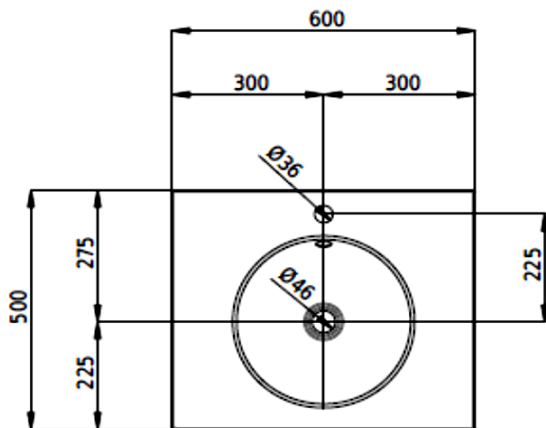

Artikel	233443xxx241	1. Ausgabe	1-2018
Article		1. Edition	
Articolo		1. Edizione	
Art. No	1259-XXXX	Mut.	2-2024

Einbauwaschtisch ORBIS
Lavabo à encastrer ORBIS
Lavabo ad incasso ORBIS

Schmidlin™

Die Massangaben in Millimeter verstehen sich unter dem Vorbehalt der Werkstoleranzen, eventuell späterer Änderungen sowie weiterer Montagemöglichkeiten. Die Haftung für Folgen fehlerhafter oder unvollständiger Massangaben ist ausgeschlossen (Art. 100 OR).

Les dimensions en millimètre s'entendent sous réserve des tolérances d'usine, d'éventuelles modifications ultérieures, de même que de nouvelles possibilités de montage. La responsabilité ne peut être engagée en cas de cotes manquantes ou erronées (CD art. 100).

Le dimensioni in millimetri s'intendono fatte salve le tolleranze di fabbricazione, le eventuali modifiche successive e le ulteriori alternative di montaggio. Si declina qualsiasi responsabilità per le conseguenze legate a dimensioni errate o incomplete (art. 100 CO).