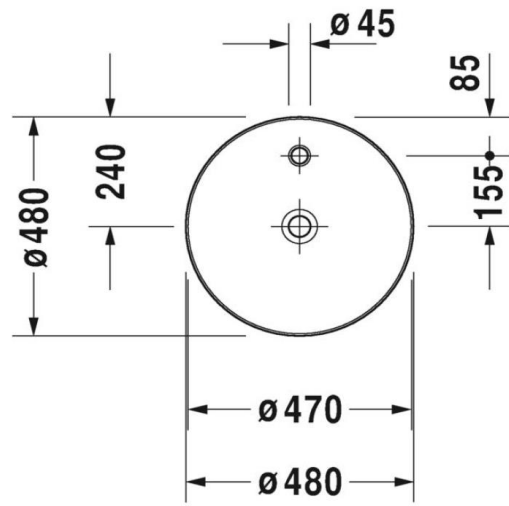

Artikel	1. Ausgabe	
Article	1. Edition	1-2016
Articolo	1. Edizione	
Art. No	Mut.	2328480000
Aufsatzwaschtisch CAPE COD		
Lavabo à poser CAPE COD		
Lavabo a mettere CAPE COD		

Copyright 

Die Massangaben in Millimeter verstehen sich unter dem Vorbehalt der Werkstoleranzen, eventuell späterer Änderungen sowie weiterer Montagemöglichkeiten. Die Haftung für Folgen fehlerhafter oder unvollständiger Massangaben ist ausgeschlossen (Art. 100 OR).

Les dimensions en millimètre s'entendent sous réserve des tolérances d'usine, d'éventuelles modifications ultérieures, de même que de nouvelles possibilités de montage. La responsabilité ne peut être engagée en cas de cotes manquantes ou erronées (CD art. 100).

Le dimensioni in millimetri s'intendono fatte salve le tolleranze di fabbricazione, le eventuali modifiche successive e le ulteriori alternative di montaggio. Si declina qualsiasi responsabilità per le conseguenze legate a dimensioni errate o incomplete (art. 100 CO).