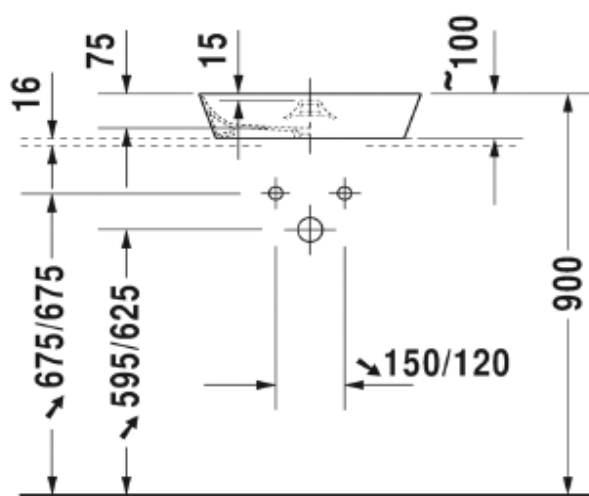

Artikel	1. Ausgabe	
Article	1. Edition	1-2016
Articolo	1. Edizione	
Art. No	Mut.	2328480000
Aufsatzwaschtisch CAPE COD		
Lavabo à poser CAPE COD		
Lavabo a mettere CAPE COD		

Copyright 

Die Massangaben in Millimeter verstehen sich unter dem Vorbehalt der Werkstoleranzen, eventuell späterer Änderungen sowie weiterer Montagemöglichkeiten. Die Haftung für Folgen fehlerhafter oder unvollständiger Massangaben ist ausgeschlossen (Art. 100 OR).

Les dimensions en millimètre s'entendent sous réserve des tolérances d'usine, d'éventuelles modifications ultérieures, de même que de nouvelles possibilités de montage. La responsabilité ne peut être engagée en cas de cotes manquantes ou erronées (CD art. 100).

Le dimensioni in millimetri s'intendono fatte salve le tolleranze di fabbricazione, le eventuali modifiche successive e le ulteriori alternative di montaggio. Si declina qualsiasi responsabilità per le conseguenze legate a dimensioni errate o incomplete (art. 100 CO).