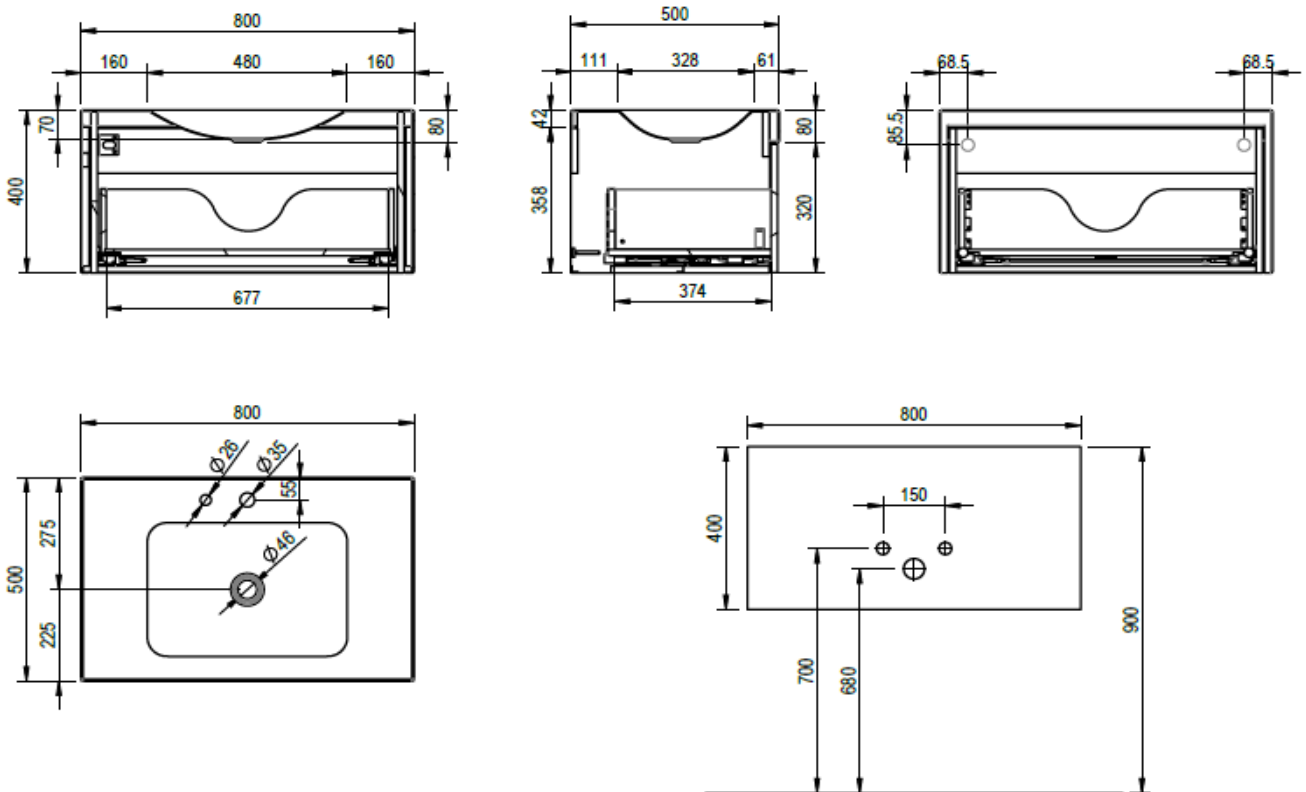

Artikel	233526	1. Ausgabe	
Article		1. Edition	2-2020
Articolo		1. Edizione	
Art. No	2112-XXXX	Mut.	

Waschtischanlage LOTUS EVO

Lavabo LOTUS EVO

Lavabo LOTUS EVO

Copyright **Schmidlin**™

Die Massangaben in Millimeter verstehen sich unter dem Vorbehalt der Werkstoleranzen, eventuell späterer Änderungen sowie weiterer Montagemöglichkeiten. Die Haftung für Folgen fehlerhafter oder unvollständiger Massangaben ist ausgeschlossen (Art. 100 OR).

Les dimensions en millimètre s'entendent sous réserve des tolérances d'usine, d'éventuelles modifications ultérieures, de même que de nouvelles possibilités de montage. La responsabilité ne peut être engagée en cas de cotes manquantes ou erronées (CD art. 100).

Le dimensioni in millimetri s'intendono fatte salve le tolleranze di fabbricazione, le eventuali modifiche successive e le ulteriori alternative di montaggio. Si declina qualsiasi responsabilità per le conseguenze legate a dimensioni errate o incomplete (art. 100 CO).