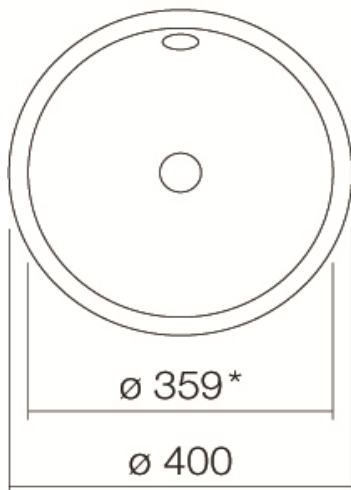

Lavabo ad incasso ALAPE UB.K400

Alape[®]

Die Massangaben in Millimeter verstehen sich unter dem Vorbehalt der Werkstoleranzen, eventuell späterer Änderungen sowie weiterer Montagemöglichkeiten. Die Haftung für Folgen fehlerhafter oder unvollständiger Massangaben ist ausgeschlossen (Art. 100 OR).

Les dimensions en millimètre s'entendent sous réserve des tolérances d'usine, d'éventuelles modifications ultérieures, de même que de nouvelles possibilités de montage. La responsabilité ne peut être engagée en cas de cotes manquantes ou erronées (CD art. 100).