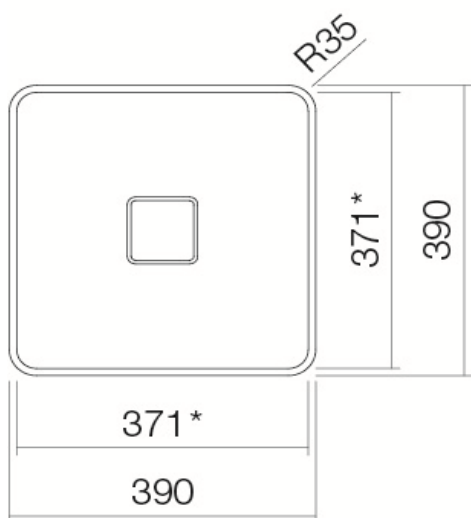

Artikel	233589	1. Ausgabe	5-2020
Article		1. Edition	
Articolo		1. Edizione	

Art. No	2312 500 000	Mut.
---------	--------------	------

Einbauwaschtisch ALAPE UB.Q450
Lavabo à encastrer ALAPE UB.Q450
Lavabo ad incasso ALAPE UB.Q450

Alape[®]

Die Massangaben in Millimeter verstehen sich unter dem Vorbehalt der Werkstoleranzen, eventuell späterer Änderungen sowie weiterer Montagemöglichkeiten. Die Haftung für Folgen fehlerhafter oder unvollständiger Massangaben ist ausgeschlossen (Art. 100 OR).

Les dimensions en millimètre s'entendent sous réserve des tolérances d'usine, d'éventuelles modifications ultérieures, de même que de nouvelles possibilités de montage. La responsabilité ne peut être engagée en cas de cotes manquantes ou erronées (CD art. 100).