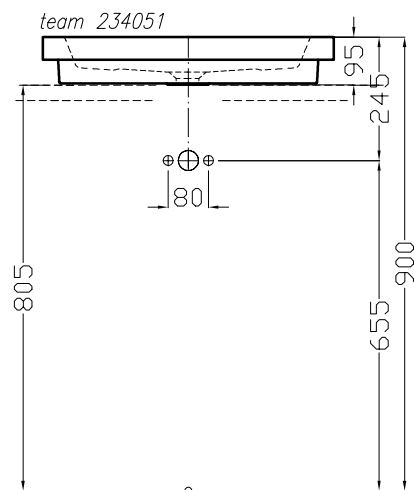

Artikel
Article **234051** 1.Ausgabe
1.Edition **1-2013**
Articolo 1.Edizione

Art.No. **0317580000** Mut. **1-2024**

Einbauwaschtisch 2nd FLOOR
Lavabo à encastrer 2nd FLOOR
Lavabo ad incasso 2nd FLOOR

Copyright by **team online** www.dasbad.ch
SGVSB/USGBS/USGRS

Designed by **IBW Engineering, Zürich** ibw01@vtxmail.ch

Die Massangaben in Millimeter verstehen sich unter dem Vorbehalt der Werkstoleranzen, eventuell späterer Änderungen sowie weiterer Montagemöglichkeiten. Die Haftung für Folgen fehlerhafter oder unvollständiger Massangaben ist ausgeschlossen (Art. 100 OR).

Les dimensions en millimètre s'entendent sous réserve des tolérances d'usine, d'éventuelles modifications ultérieures, de toutes possibilités de montage. La responsabilité ne peut être engagée en cas de cotes manquantes ou erronées (CD art. 100)

Le dimensioni in millimetri s'intendono fatte salve le tolleranze di fabbricazione, le eventuali modifiche successive e le ulteriori alternative di montaggio. Si declina qualsiasi responsabilità per le conseguenze legate a dimensioni errate o incomplete (art. 100 CO).