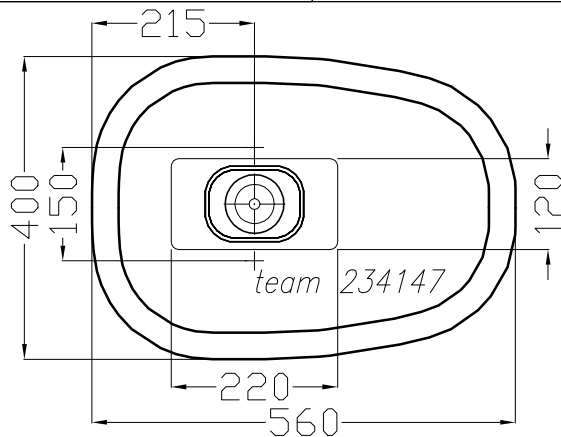

Designed by **IBW Engineering, Zürich** ibw01@vtxmail.ch

Die Massangaben in Millimeter verstehen sich unter dem Vorbehalt der Werkstoleranzen, eventuell späterer Änderungen sowie weiterer Montagemöglichkeiten. Die Haftung für Folgen fehlerhafter oder unvollständiger Massangaben ist ausgeschlossen (Art. 100 OR).

Les dimensions en millimètre s'entendent sous réserve des tolérances d'usine, d'éventuelles modifications ultérieures, de nouvelles possibilités de montage. La responsabilité ne peut être engagée en cas de cotes manquantes ou erronées (CD art. 100)

Le dimensioni in millimetri s'intendono fatte salve le tolleranze di fabbricazione, le eventuali modifiche successive e le ulteriori alternative di montaggio. Si declina qualsiasi responsabilità per le conseguenze legate a dimensioni errate o incomplete (art. 100 CO).