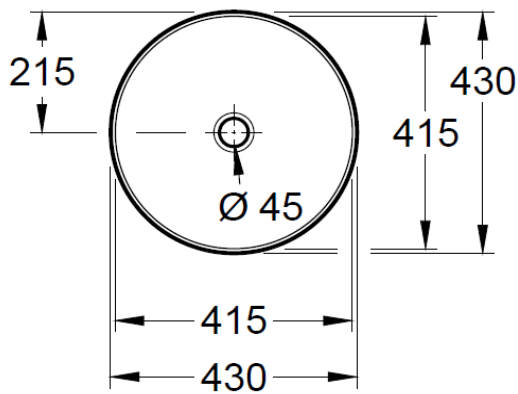

Artikel	1. Ausgabe	
Article	234173xxx242	1. Edition
Articolo		1-2017
Art. No	4179 43 XX	1. Edizione
	Mut.	5-2019

Aufsatzwaschtisch ARTIS

Lavabo à poser ARTIS

Lavabo a mettere ARTIS

Copyright

Die Massangaben in Millimeter verstehen sich unter dem Vorbehalt der Werkstoleranzen, eventuell späterer Änderungen sowie weiterer Montagemöglichkeiten. Die Haftung für Folgen fehlerhafter oder unvollständiger Massangaben ist ausgeschlossen (Art. 100 OR).

Les dimensions en millimètre s'entendent sous réserve des tolérances d'usine, d'éventuelles modifications ultérieures, de même que de nouvelles possibilités de montage. La responsabilité ne peut être engagée en cas de cotes manquantes ou erronées (CD art. 100).

Le dimensioni in millimetri s'intendono fatte salve le tolleranze di fabbricazione, le eventuali modifiche successive e le ulteriori alternative di montaggio. Si declina qualsiasi responsabilità per le conseguenze legate a dimensioni errate o incomplete (art. 100 CO).