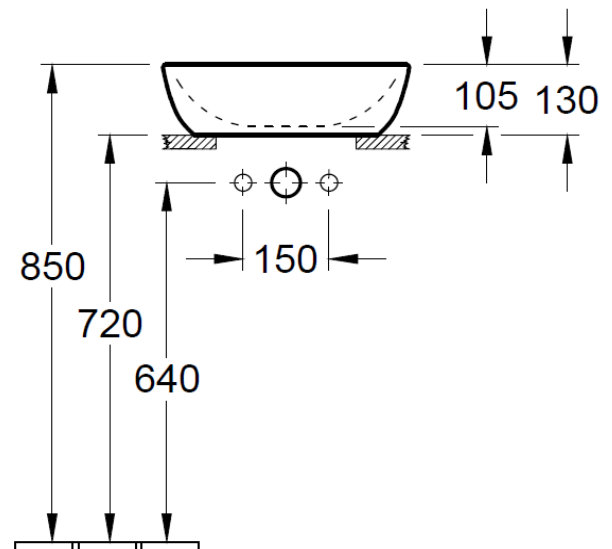

Artikel	1. Ausgabe	
Article	234173xxx242	1. Edition
Articolo		1-2017
Art. No	4179 43 XX	1. Edizione
	Mut.	5-2019

Aufsatzwaschtisch ARTIS

Lavabo à poser ARTIS

Lavabo a mettere ARTIS

Copyright

Die Massangaben in Millimeter verstehen sich unter dem Vorbehalt der Werkstoleranzen, eventuell späterer Änderungen sowie weiterer Montagemöglichkeiten. Die Haftung für Folgen fehlerhafter oder unvollständiger Massangaben ist ausgeschlossen (Art. 100 OR).

Les dimensions en millimètre s'entendent sous réserve des tolérances d'usine, d'éventuelles modifications ultérieures, de même que de nouvelles possibilités de montage. La responsabilité ne peut être engagée en cas de cotes manquantes ou erronées (CD art. 100).

Le dimensioni in millimetri s'intendono fatte salve le tolleranze di fabbricazione, le eventuali modifiche successive e le ulteriori alternative di montaggio. Si declina qualsiasi responsabilità per le conseguenze legate a dimensioni errate o incomplete (art. 100 CO).