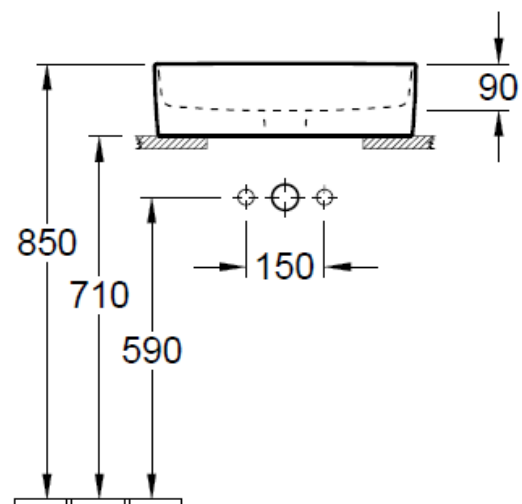

Artikel	1. Ausgabe	
Article	234180xxx243	1. Edition
Articolo		5-2017
Art. No	4A07 50 XX	Mut.
Aufsatzwaschtisch MEMENTO 2.0		
Lavabo à poser MEMENTO 2.0		
Lavabo a mettere MEMENTO 2.0		

Copyright

Die Massangaben in Millimeter verstehen sich unter dem Vorbehalt der Werkstoleranzen, eventuell späterer Änderungen sowie weiterer Montagemöglichkeiten. Die Haftung für Folgen fehlerhafter oder unvollständiger Massangaben ist ausgeschlossen (Art. 100 OR).

Les dimensions en millimètre s'entendent sous réserve des tolérances d'usine, d'éventuelles modifications ultérieures, de même que de nouvelles possibilités de montage. La responsabilité ne peut être engagée en cas de cotes manquantes ou erronées (CD art. 100).

Le dimensioni in millimetri s'intendono fatte salve le tolleranze di fabbricazione, le eventuali modifiche successive e le ulteriori alternative di montaggio. Si declina qualsiasi responsabilità per le conseguenze legate a dimensioni errate o incomplete (art. 100 CO).