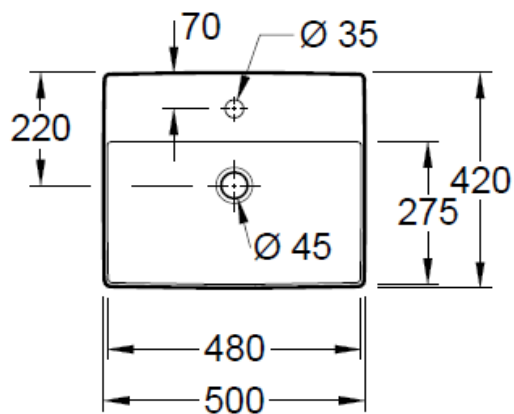

Artikel	1. Ausgabe	
Article	234180xxx243	1. Edition
Articolo		5-2017
Art. No	4A07 50 XX	Mut.
Aufsatzwaschtisch MEMENTO 2.0		
Lavabo à poser MEMENTO 2.0		
Lavabo a mettere MEMENTO 2.0		

Copyright

Die Massangaben in Millimeter verstehen sich unter dem Vorbehalt der Werkstoleranzen, eventuell späterer Änderungen sowie weiterer Montagemöglichkeiten. Die Haftung für Folgen fehlerhafter oder unvollständiger Massangaben ist ausgeschlossen (Art. 100 OR).

Les dimensions en millimètre s'entendent sous réserve des tolérances d'usine, d'éventuelles modifications ultérieures, de même que de nouvelles possibilités de montage. La responsabilité ne peut être engagée en cas de cotes manquantes ou erronées (CD art. 100).

Le dimensioni in millimetri s'intendono fatte salve le tolleranze di fabbricazione, le eventuali modifiche successive e le ulteriori alternative di montaggio. Si declina qualsiasi responsabilità per le conseguenze legate a dimensioni errate o incomplete (art. 100 CO).