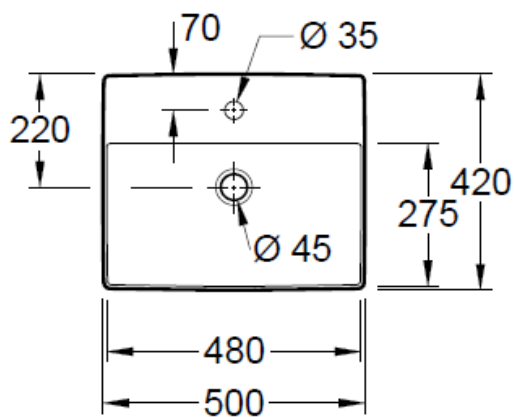

Artikel	1. Ausgabe	
Article	234181xxx241	1. Edition
Articolo		5-2017
Art. No	4A07 51 XX	Mut.
Aufsatzwaschtisch MEMENTO 2.0		
Lavabo à poser MEMENTO 2.0		
Lavabo a mettere MEMENTO 2.0		

Copyright

Die Massangaben in Millimeter verstehen sich unter dem Vorbehalt der Werkstoleranzen, eventuell späterer Änderungen sowie weiterer Montagemöglichkeiten. Die Haftung für Folgen fehlerhafter oder unvollständiger Massangaben ist ausgeschlossen (Art. 100 OR).

Les dimensions en millimètre s'entendent sous réserve des tolérances d'usine, d'éventuelles modifications ultérieures, de même que de nouvelles possibilités de montage. La responsabilité ne peut être engagée en cas de cotes manquantes ou erronées (CD art. 100).

Le dimensioni in millimetri s'intendono fatte salve le tolleranze di fabbricazione, le eventuali modifiche successive e le ulteriori alternative di montaggio. Si declina qualsiasi responsabilità per le conseguenze legate a dimensioni errate o incomplete (art. 100 CO).