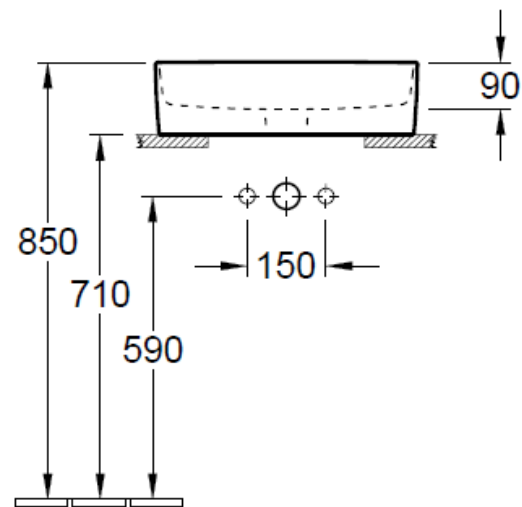

Artikel	1. Ausgabe	
Article	234181xxx241	1. Edition
Articolo		5-2017
Art. No	4A07 51 XX	Mut.
Aufsatzwaschtisch MEMENTO 2.0		
Lavabo à poser MEMENTO 2.0		
Lavabo a mettere MEMENTO 2.0		

Copyright

Die Massangaben in Millimeter verstehen sich unter dem Vorbehalt der Werkstoleranzen, eventuell späterer Änderungen sowie weiterer Montagemöglichkeiten. Die Haftung für Folgen fehlerhafter oder unvollständiger Massangaben ist ausgeschlossen (Art. 100 OR).

Les dimensions en millimètre s'entendent sous réserve des tolérances d'usine, d'éventuelles modifications ultérieures, de même que de nouvelles possibilités de montage. La responsabilité ne peut être engagée en cas de cotes manquantes ou erronées (CD art. 100).

Le dimensioni in millimetri s'intendono fatte salve le tolleranze di fabbricazione, le eventuali modifiche successive e le ulteriori alternative di montaggio. Si declina qualsiasi responsabilità per le conseguenze legate a dimensioni errate o incomplete (art. 100 CO).