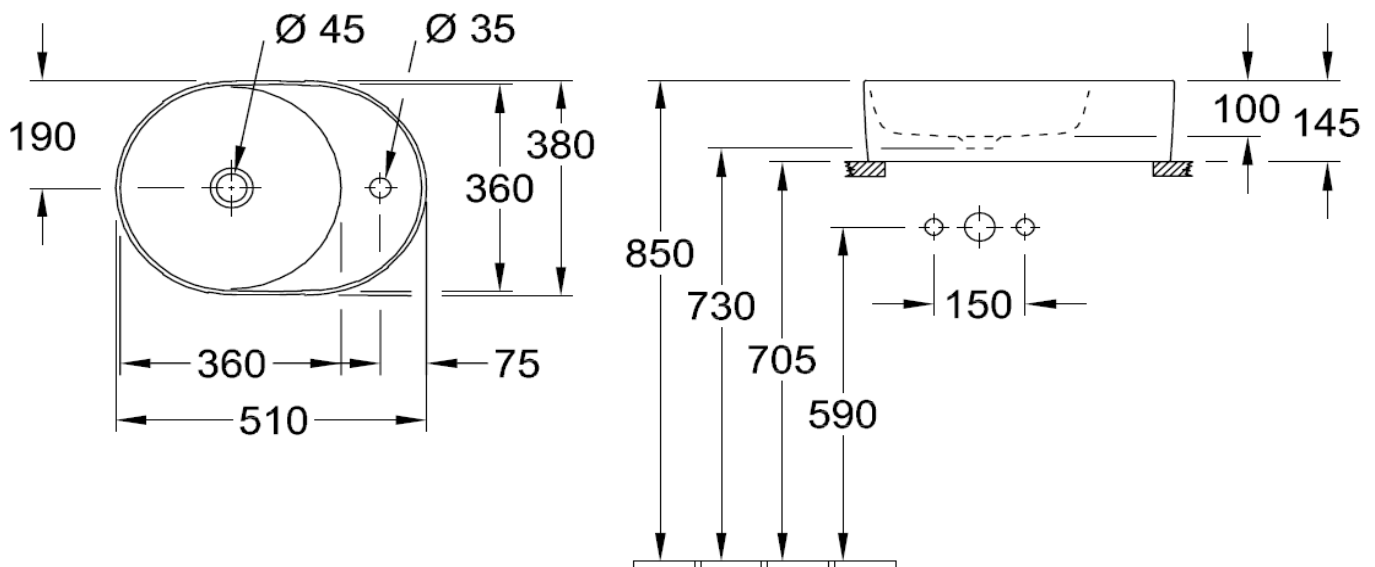

Artikel	234187xxx241	1. Ausgabe	7-2019
Article		1. Edition	
Articolo		1. Edizione	
Art. No	4A15 51 XX	Mut.	
Aufsatzwaschtisch COLLARO			
Lavabo à poser COLLARO			
Lavabo a mettere COLLARO			

Die Massangaben in Millimeter verstehen sich unter dem Vorbehalt der Werkstoleranzen, eventuell späterer Änderungen sowie weiterer Montagemöglichkeiten. Die Haftung für Folgen fehlerhafter oder unvollständiger Massangaben ist ausgeschlossen (Art. 100 OR).

Les dimensions en millimètre s'entendent sous réserve des tolérances d'usine, d'éventuelles modifications ultérieures, de même que de nouvelles possibilités de montage. La responsabilité ne peut être engagée en cas de cotes manquantes ou erronées (CD art. 100).

Le dimensioni in millimetri s'intendono fatte salve le tolleranze di fabbricazione, le eventuali modifiche successive e le ulteriori alternative di montaggio. Si declina qualsiasi responsabilità per le conseguenze legate a dimensioni errate o incomplete (art. 100 CO).