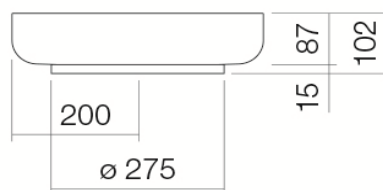

Artikel		1. Ausgabe
Article	234206xxx242	1. Edition 1-2026
Articolo		1. Edizione
Art. No	H512SO4XXXX121	Mut.

Aufsatzwaschtisch Sondo

Lavabo à poser Sondo

Lavabo a mettere Sondo

LAUFEN

Die Massangaben in Millimeter verstehen sich unter dem Vorbehalt der Werkstoleranzen, eventuell späterer Änderungen sowie weiterer Montagemöglichkeiten. Die Haftung für Folgen fehlerhafter oder unvollständiger Massangaben ist ausgeschlossen (Art. 100 OR).

Les dimensions en millimètre s'entendent sous réserve des tolérances d'usine, d'éventuelles modifications ultérieures, de même que de nouvelles possibilités de montage. La responsabilité ne peut être engagée en cas de cotes manquantes ou erronées (CD art. 100).

Le dimensioni in millimetri s'intendono fatte salve le tolleranze di fabbricazione, le eventuali modifiche successive e le ulteriori alternative di montaggio. Si declina qualsiasi responsabilità per le conseguenze legate a dimensioni errate o incomplete (art. 100 CO).