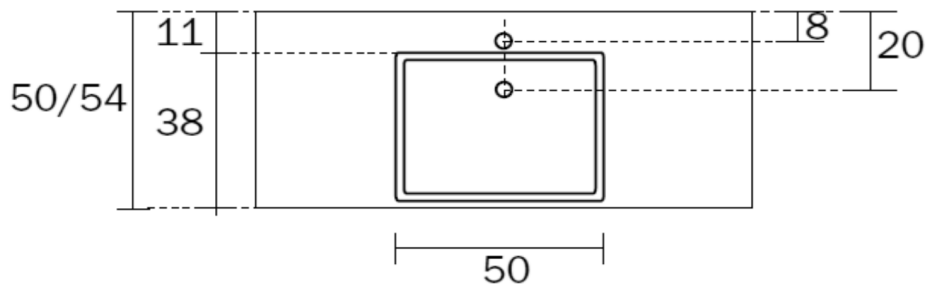

Die Massangaben in cm verstehen sich unter dem Vorbehalt der Werkstoleranzen, eventuell späterer Änderungen sowie weiterer Montagemöglichkeiten. Die Haftung für Folgen fehlerhafter oder unvollständiger Massangaben ist ausgeschlossen (Art. 100 OR).

Les dimensions en cm s'entendent sous réserve des tolérances d'usine, d'éventuelles modifications ultérieures, de même que de nouvelles possibilités de montage. La responsabilité ne peut être engagée en cas de cotes manquantes ou erronées (CD art. 100).

Le dimensioni in cm s'intendono fatte salve le tolleranze di fabbricazione, le eventuali modifiche successive e le ulteriori alternative di montaggio. Si declina qualsiasi responsabilità per le conseguenze legate a dimensioni errate o incomplete (art. 100 CO).