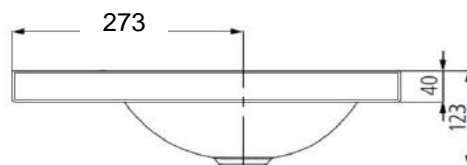

Artikel		1. Ausgabe	
Article	234619xxx243	1. Edition	7-2016
Articolo		1. Edizione	
Art. No	904006XX3001	Mut.	2-2023

Aufsatzwaschtisch SILENIO

Lavabo à poser SILENIO

Lavabo a mettere SILENIO

KALDEWEI

Die Massangaben in Millimeter verstehen sich unter dem Vorbehalt der Werkstoleranzen, eventuell späterer Änderungen sowie weiterer Montagemöglichkeiten. Die Haftung für Folgen fehlerhafter oder unvollständiger Massangaben ist ausgeschlossen (Art. 100 OR).

Les dimensions en millimètre s'entendent sous réserve des tolérances d'usine, d'éventuelles modifications ultérieures, de même que de nouvelles possibilités de montage. La responsabilité ne peut être engagée en cas de cotes manquantes ou erronées (CD art. 100).

Le dimensioni in millimetri s'intendono fatte salve le tolleranze di fabbricazione, le eventuali modifiche successive e le ulteriori alternative di montaggio. Si declina qualsiasi responsabilità per le conseguenze legate a dimensioni errate o incomplete (art. 100 CO).