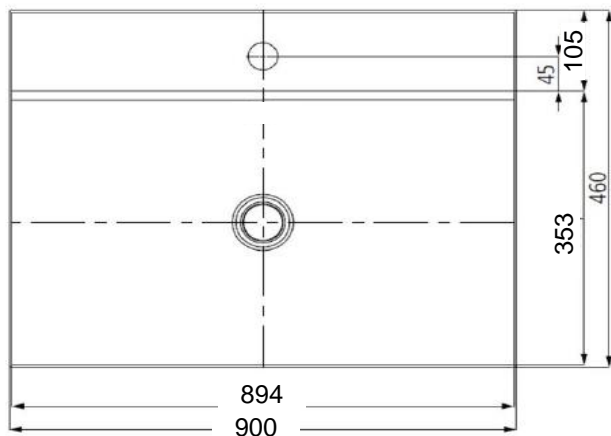

Artikel		1. Ausgabe	
Article	234619xxx243	1. Edition	7-2016
Articolo		1. Edizione	
Art. No	904006XX3001	Mut.	2-2023

Aufsatzwaschtisch SILENIO

Lavabo à poser SILENIO

Lavabo a mettere SILENIO

KALDEWEI

Die Massangaben in Millimeter verstehen sich unter dem Vorbehalt der Werkstoleranzen, eventuell späterer Änderungen sowie weiterer Montagemöglichkeiten. Die Haftung für Folgen fehlerhafter oder unvollständiger Massangaben ist ausgeschlossen (Art. 100 OR).

Les dimensions en millimètre s'entendent sous réserve des tolérances d'usine, d'éventuelles modifications ultérieures, de même que de nouvelles possibilités de montage. La responsabilité ne peut être engagée en cas de cotes manquantes ou erronées (CD art. 100).

Le dimensioni in millimetri s'intendono fatte salve le tolleranze di fabbricazione, le eventuali modifiche successive e le ulteriori alternative di montaggio. Si declina qualsiasi responsabilità per le conseguenze legate a dimensioni errate o incomplete (art. 100 CO).