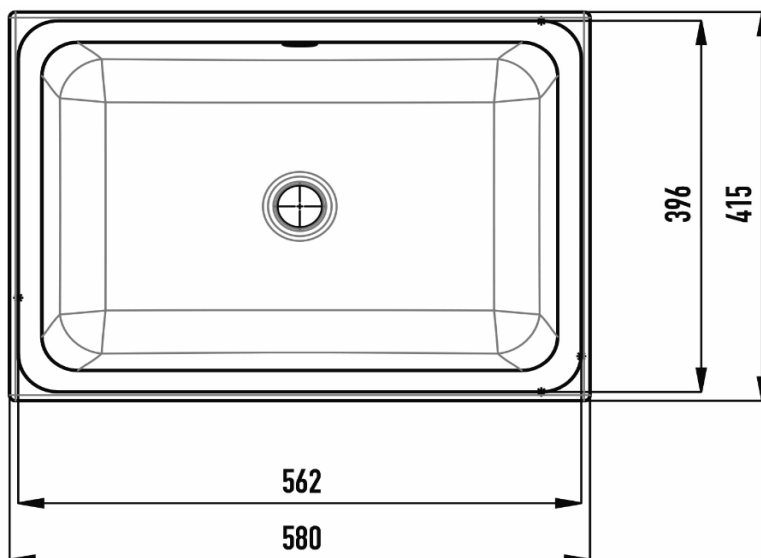

Die Massangaben in Millimeter verstehen sich unter dem Vorbehalt der Werkstoleranzen, eventuell späterer Änderungen sowie weiterer Montagemöglichkeiten. Die Haftung für Folgen fehlerhafter oder unvollständiger Massangaben ist ausgeschlossen (Art. 100 OR).

Les dimensions en millimètre s'entendent sous réserve des tolérances d'usine, d'éventuelles modifications ultérieures, de même que de nouvelles possibilités de montage. La responsabilité ne peut être engagée en cas de cotes manquantes ou erronées (CD art. 100).

Le dimensioni in millimetri s'intendono fatte salve le tolleranze di fabbricazione, le eventuali modifiche successive e le ulteriori alternative di montaggio. Si declina qualsiasi responsabilità per le conseguenze legate a dimensioni errate o incomplete (art. 100 CO).