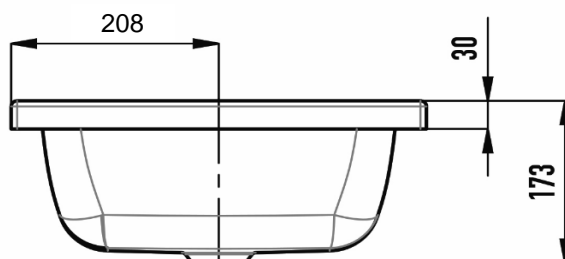

Die Massangaben in Millimeter verstehen sich unter dem Vorbehalt der Werkstoleranzen, eventuell späterer Änderungen sowie weiterer Montagemöglichkeiten. Die Haftung für Folgen fehlerhafter oder unvollständiger Massangaben ist ausgeschlossen (Art. 100 OR).

Les dimensions en millimètre s'entendent sous réserve des tolérances d'usine, d'éventuelles modifications ultérieures, de même que de nouvelles possibilités de montage. La responsabilité ne peut être engagée en cas de cotes manquantes ou erronées (CD art. 100).

Le dimensioni in millimetri s'intendono fatte salve le tolleranze di fabbricazione, le eventuali modifiche successive e le ulteriori alternative di montaggio. Si declina qualsiasi responsabilità per le conseguenze legate a dimensioni errate o incomplete (art. 100 CO).