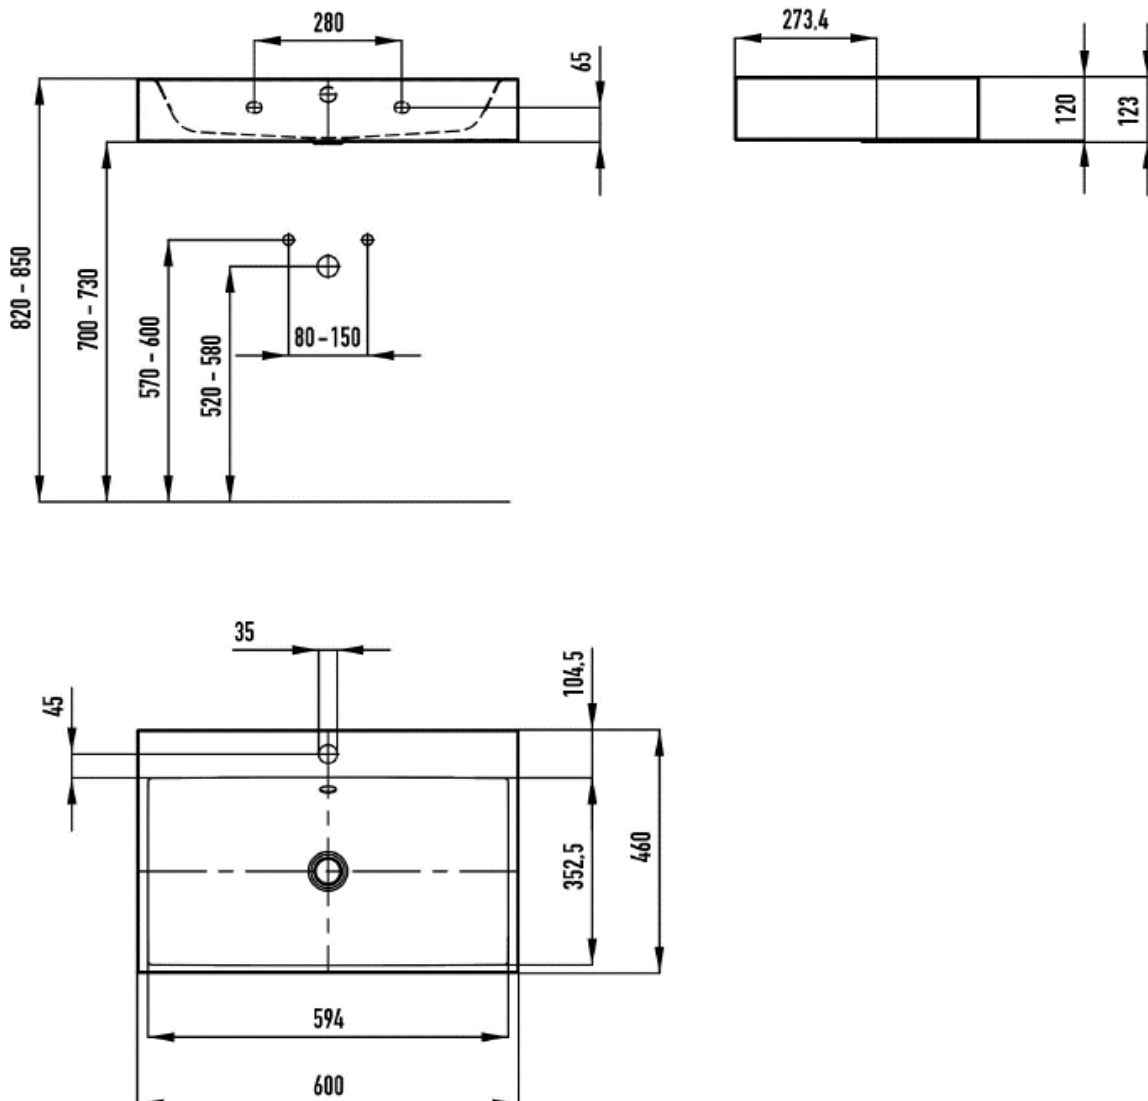

Artikel	234718xxx243	1. Ausgabe	
Article		1. Edition	5-2024
Articolo		1. Edizione	
Art. No	904307XXXXXX	Mut.	

Waschtisch SILENIO

Lavabo SILENIO

Lavabo SILENIO

KALDEWEI

Die Massangaben in Millimeter verstehen sich unter dem Vorbehalt der Werkstoleranzen, eventuell späterer Änderungen sowie weiterer Montagemöglichkeiten. Die Haftung für Folgen fehlerhafter oder unvollständiger Massangaben ist ausgeschlossen (Art. 100 OR).

Les dimensions en millimètre s'entendent sous réserve des tolérances d'usine, d'éventuelles modifications ultérieures, de même que de nouvelles possibilités de montage. La responsabilité ne peut être engagée en cas de cotes manquantes ou erronées (CD art. 100).

Le dimensioni in millimetri s'intendono fatte salve le tolleranze di fabbricazione, le eventuali modifiche successive e le ulteriori alternative di montaggio. Si declina qualsiasi responsabilità per le conseguenze legate a dimensioni errate o incomplete (art. 100 CO).