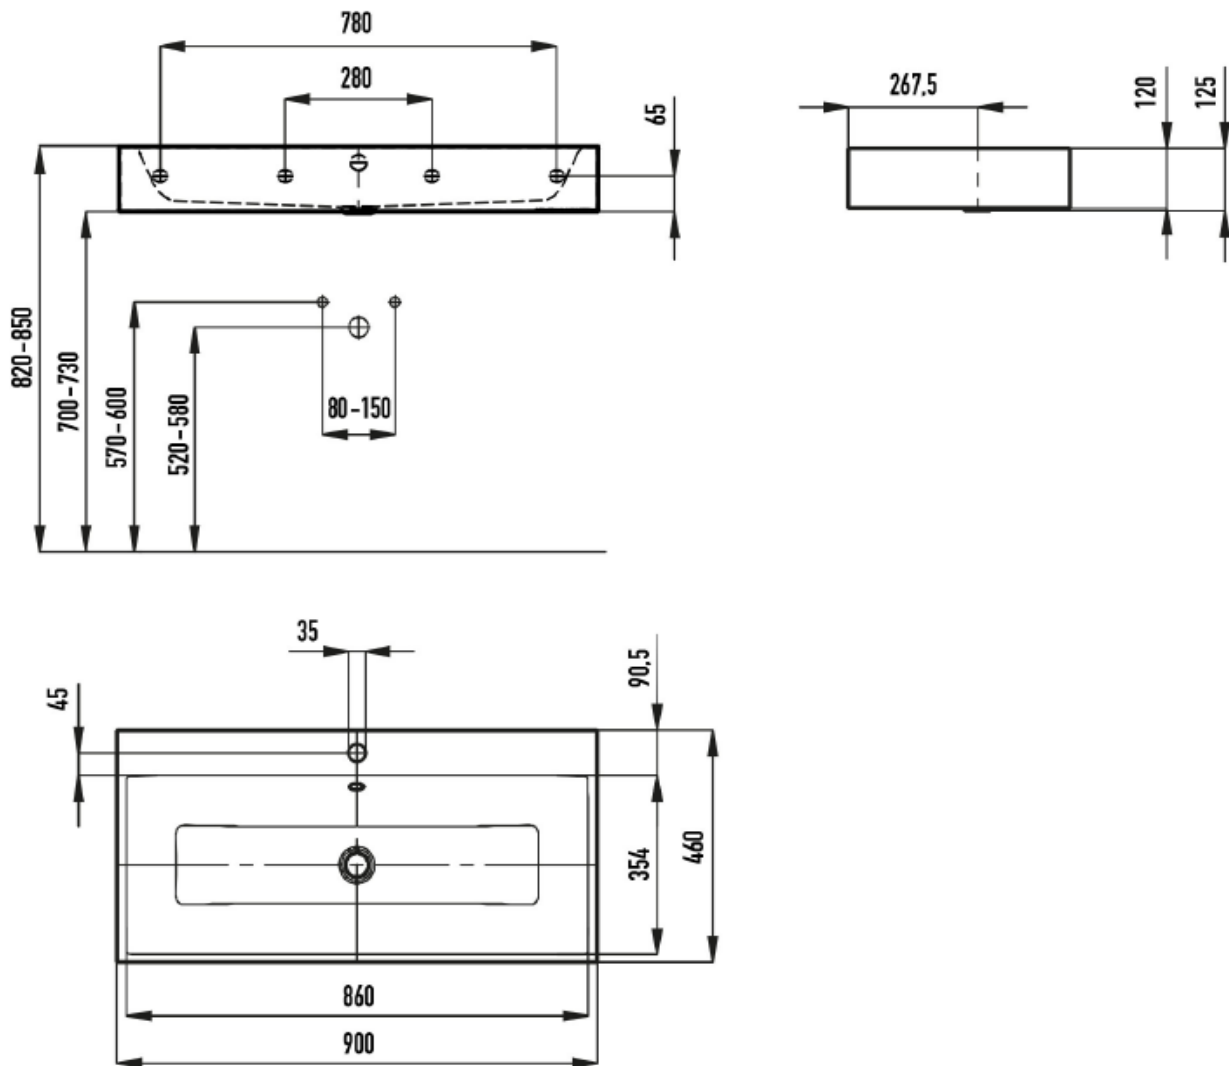

Artikel		1. Ausgabe
Article	234740xxx243	1. Edition
Articolo		1. Edizione
Art. No	901507XXXXXX	Mut.

5-2024

Waschtisch PURO
Lavabo PURO
Lavabo PURO

KALDEWEI

Die Massangaben in Millimeter verstehen sich unter dem Vorbehalt der Werkstoleranzen, eventuell späterer Änderungen sowie weiterer Montagemöglichkeiten. Die Haftung für Folgen fehlerhafter oder unvollständiger Massangaben ist ausgeschlossen (Art. 100 OR).

Les dimensions en millimètre s'entendent sous réserve des tolérances d'usine, d'éventuelles modifications ultérieures, de même que de nouvelles possibilités de montage. La responsabilité ne peut être engagée en cas de cotes manquantes ou erronées (CD art. 100).

Le dimensioni in millimetri s'intendono fatte salve le tolleranze di fabbricazione, le eventuali modifiche successive e le ulteriori alternative di montaggio. Si declina qualsiasi responsabilità per le conseguenze legate a dimensioni errate o incomplete (art. 100 CO).