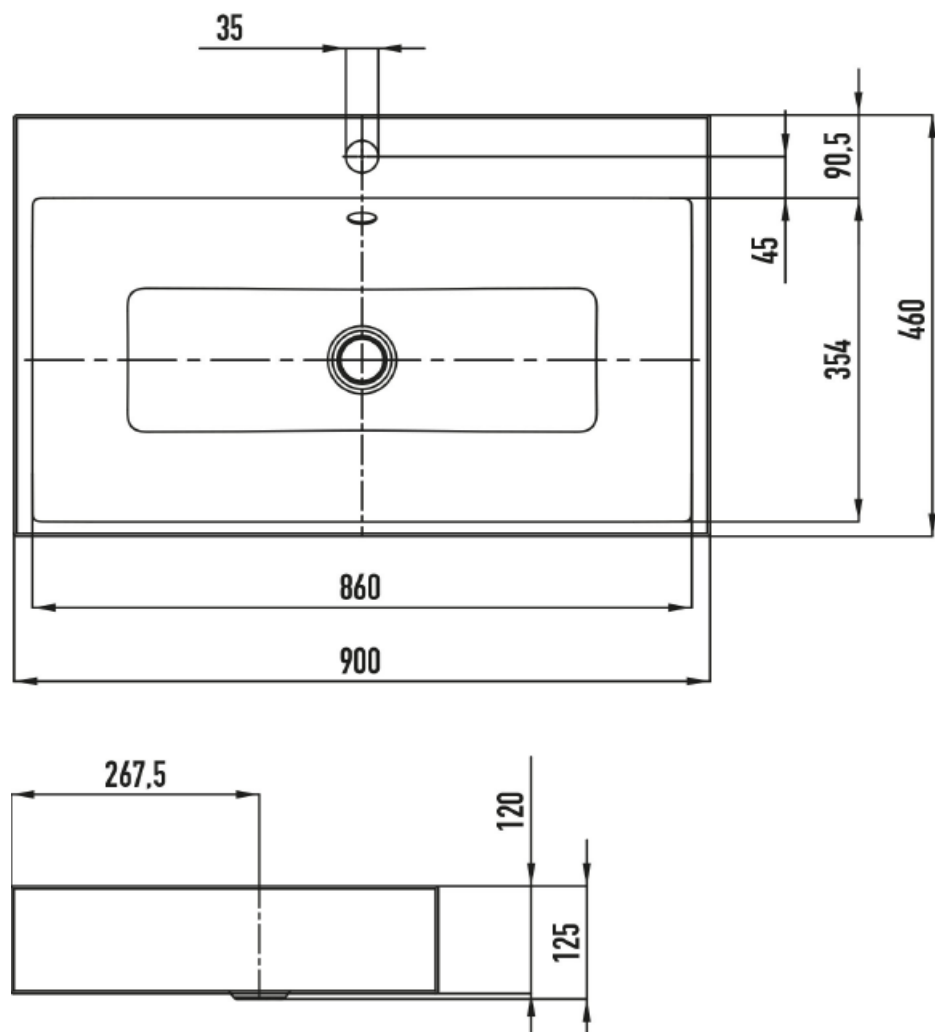

Artikel		1. Ausgabe
Article	234771xxx243	1. Edition 5-2024
Articolo		1. Edizione
Art. No	900807XXXXXX	Mut.
Aufsatzwaschtisch PURO		
Lavabo à poser PURO		
Lavabo a mettere PURO		

KALDEWEI

Die Massangaben in Millimeter verstehen sich unter dem Vorbehalt der Werkstoleranzen, eventuell späterer Änderungen sowie weiterer Montagemöglichkeiten. Die Haftung für Folgen fehlerhafter oder unvollständiger Massangaben ist ausgeschlossen (Art. 100 OR).

Les dimensions en millimètre s'entendent sous réserve des tolérances d'usine, d'éventuelles modifications ultérieures, de même que de nouvelles possibilités de montage. La responsabilité ne peut être engagée en cas de cotes manquantes ou erronées (CD art. 100).

Le dimensioni in millimetri s'intendono fatte salve le tolleranze di fabbricazione, le eventuali modifiche successive e le ulteriori alternative di montaggio. Si declina qualsiasi responsabilità per le conseguenze legate a dimensioni errate o incomplete (art. 100 CO).