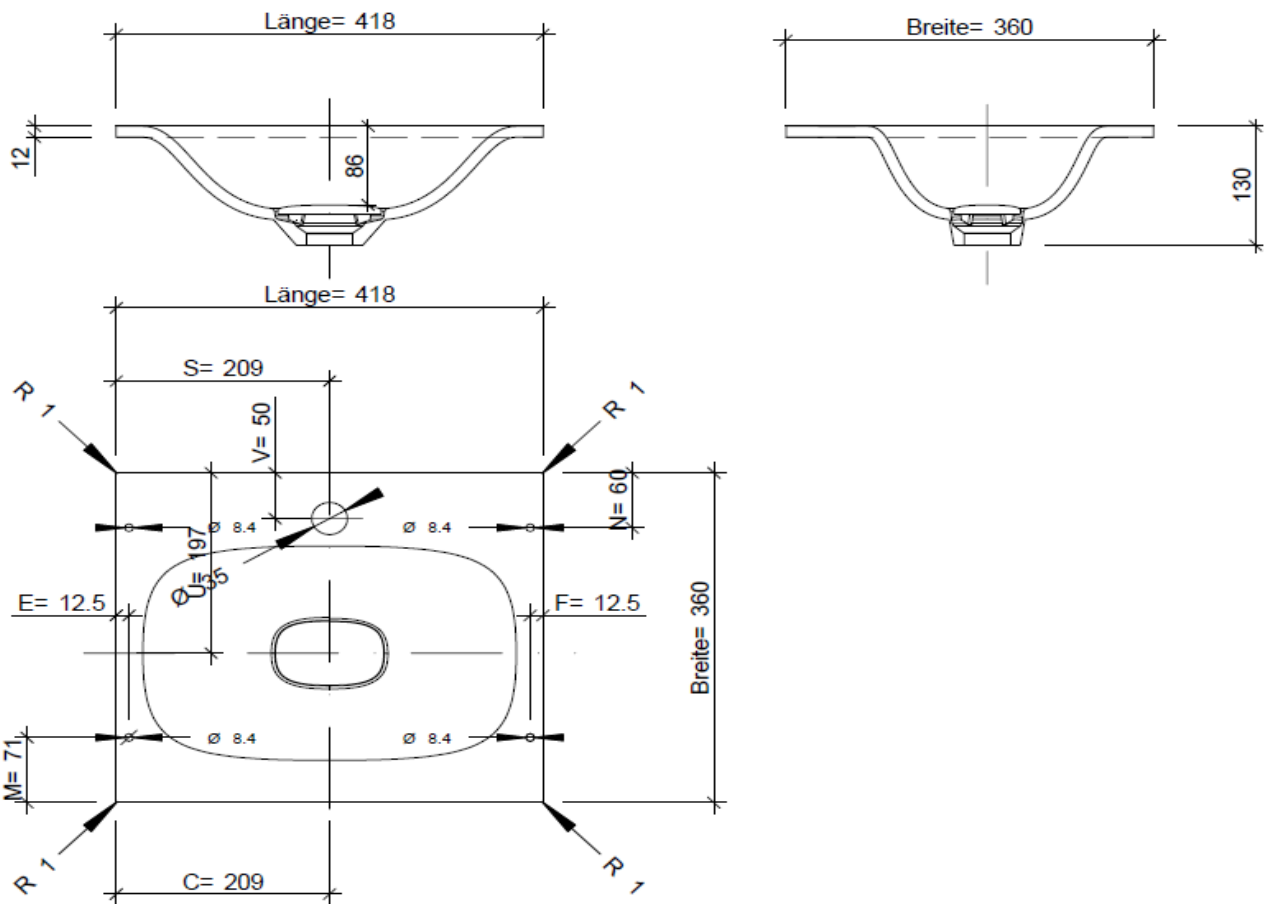

Artikel	1. Ausgabe	
Article	238125	1. Edition 8-2021
Articolo		1. Edizione
Art. No	238125	Mut. 3-2024

Möbelwaschtisch MELLOW
Lavabo pour meuble MELLOW
Lavabo per mobile MELLOW

ProSan

Die Massangaben in Millimeter verstehen sich unter dem Vorbehalt der Werktoleranzen, eventuell späterer Änderungen sowie weiterer Montagemöglichkeiten. Die Haftung für Folgen fehlerhafter oder unvollständiger Massangaben ist ausgeschlossen (Art. 100 OR).

Les dimensions en millimètre s'entendent sous réserve des tolérances d'usine, d'éventuelles modifications ultérieures, de même que de nouvelles possibilités de montage. La responsabilité ne peut être engagée en cas de cotes manquantes ou erronées (CD art. 100).

Le dimensioni in millimetri s'intendono fatte salve le tolleranze di fabbricazione, le eventuali modifiche successive e le ulteriori alternative di montaggio. Si declina qualsiasi responsabilità per le conseguenze legate a dimensioni errate o incomplete (art. 100 CO).