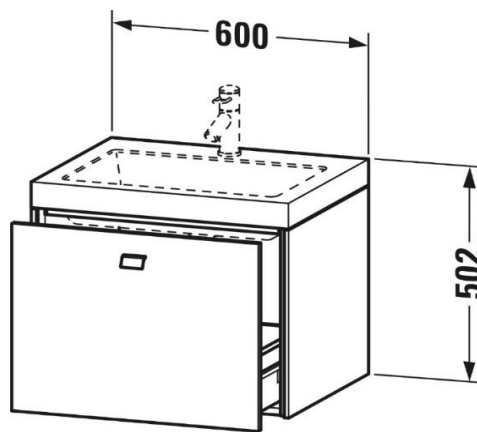

Artikel	241463	1. Ausgabe	8-2018
Article		1. Edition	
Articolo		1. Edizione	
Art. No	BR4600XXXXX	Mut.	1-2020

Waschtischanlage BRIOSO  
 Meuble avec lavabo BRIOSO  
 Mobili con lavabo BRIOSO

A	B
mm	mm
600	446

Les dimensions en millimètre s'entendent sous réserve des tolérances d'usine, d'éventuelles modifications ultérieures, de même que de nouvelles possibilités de montage. La responsabilité ne peut être engagée en cas de cotes manquantes ou erronées (CD art. 100).