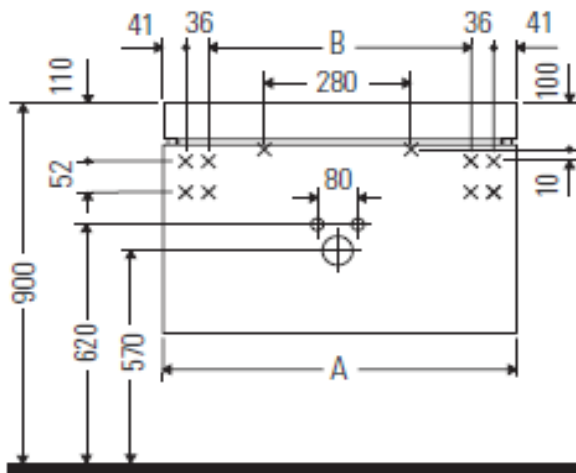

Artikel	241463	1. Ausgabe	8-2018
Article		1. Edition	
Articolo		1. Edizione	
Art. No	BR4600XXXXX	Mut.	1-2020

Waschtischanlage BRIOSO  
 Meuble avec lavabo BRIOSO  
 Mobili con lavabo BRIOSO

A	B
mm	mm
600	446

Les dimensions en millimètre s'entendent sous réserve des tolérances d'usine, d'éventuelles modifications ultérieures, de même que de nouvelles possibilités de montage. La responsabilité ne peut être engagée en cas de cotes manquantes ou erronées (CD art. 100).