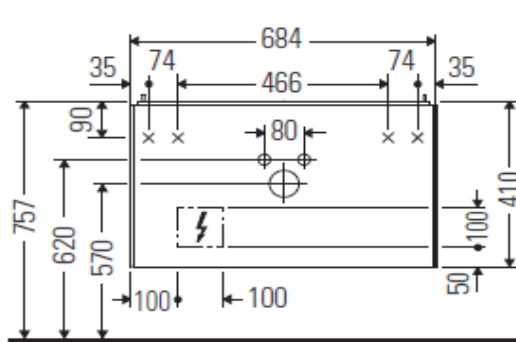

Artikel		1. Ausgabe
Article	<b>241542</b>	1. Edition
Articolo		1. Edizione
Art. No	<b>WT43510</b>	Mut.

**6-2021**

**Unterbau WHITE TULIP**  
**Élément inférieur WHITE TULIP**  
**Elemento inferiore WHITE TULIP**

W mm	X mm
93	757

**White Tulip # 236375**

Die Massangaben in Zentimeter verstehen sich unter dem Vorbehalt der Werkstoleranzen, eventuell späterer Änderungen sowie weiterer Montagemöglichkeiten. Die Haftung für Folgen fehlerhafter oder unvollständiger Massangaben ist ausgeschlossen (Art. 100 OR).

*Les dimensions en centimètre s'entendent sous réserve des tolérances d'usine, d'éventuelles modifications ultérieures, de même que de nouvelles possibilités de montage. La responsabilité ne peut être engagée en cas de cotes manquantes ou erronées (CD art. 100).*