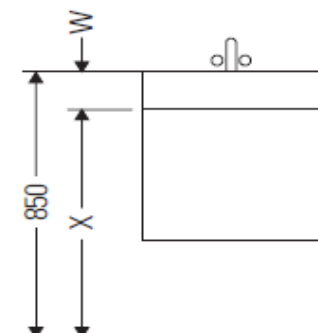

Artikel		1. Ausgabe
Article	<b>241542</b>	1. Edition
Articolo		1. Edizione
Art. No	<b>WT43510</b>	Mut.

**6-2021**

**Unterbau WHITE TULIP**  
**Élément inférieur WHITE TULIP**  
**Elemento inferiore WHITE TULIP**

W mm	X mm
93	757

**White Tulip # 236375**

Die Massangaben in Zentimeter verstehen sich unter dem Vorbehalt der Werkstoleranzen, eventuell späterer Änderungen sowie weiterer Montagemöglichkeiten. Die Haftung für Folgen fehlerhafter oder unvollständiger Massangaben ist ausgeschlossen (Art. 100 OR).

*Les dimensions en centimètre s'entendent sous réserve des tolérances d'usine, d'éventuelles modifications ultérieures, de même que de nouvelles possibilités de montage. La responsabilité ne peut être engagée en cas de cotes manquantes ou erronées (CD art. 100).*