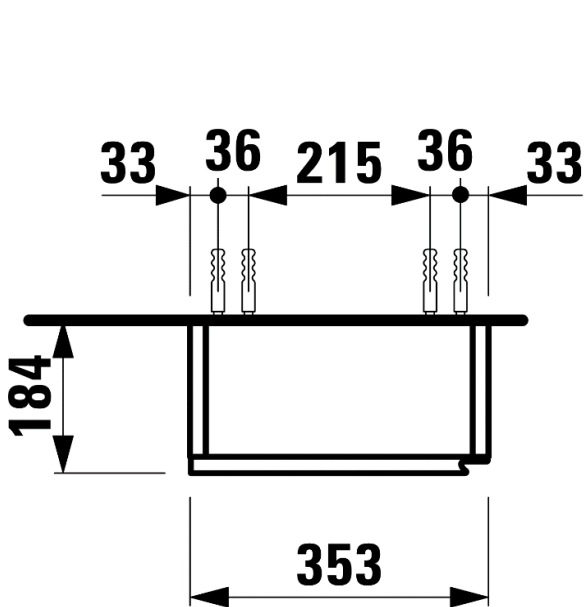

Artikel	1. Ausgabe	
Article	242188	1. Edition
Articolo		9-2021
Art. No	H403702112XXX1	Mut.
Oberschrank LANI		
Armoire supérieure LANI		
Armadio superiore LANI		

LAUFEN

Die Massangaben in Millimeter verstehen sich unter dem Vorbehalt der Werkstoleranzen, eventuell späterer Änderungen sowie weiterer Montagemöglichkeiten. Die Haftung für Folgen fehlerhafter oder unvollständiger Massangaben ist ausgeschlossen (Art. 100 OR).

Les dimensions en millimètre s'entendent sous réserve des tolérances d'usine, d'éventuelles modifications ultérieures, de même que de nouvelles possibilités de montage. La responsabilité ne peut être engagée en cas de cotes manquantes ou erronées (CD art. 100).

Le dimensioni in millimetri s'intendono fatte salve le tolleranze di fabbricazione, le eventuali modifiche successive e le ulteriori alternative di montaggio. Si declina qualsiasi responsabilità per le conseguenze legate a dimensioni errate o incomplete (art. 100 CO).