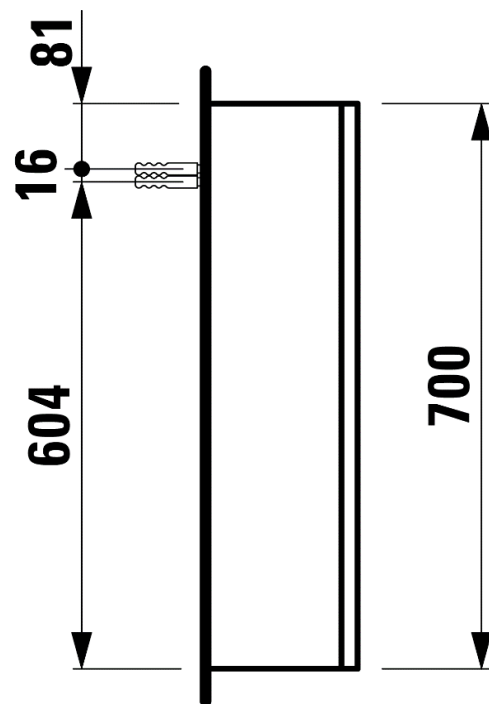

Artikel	1. Ausgabe	
Article	242188	1. Edition
Articolo		9-2021
Art. No	H403702112XXX1	Mut.
Oberschrank LANI		
Armoire supérieure LANI		
Armadio superiore LANI		

LAUFEN

Die Massangaben in Millimeter verstehen sich unter dem Vorbehalt der Werkstoleranzen, eventuell späterer Änderungen sowie weiterer Montagemöglichkeiten. Die Haftung für Folgen fehlerhafter oder unvollständiger Massangaben ist ausgeschlossen (Art. 100 OR).

Les dimensions en millimètre s'entendent sous réserve des tolérances d'usine, d'éventuelles modifications ultérieures, de même que de nouvelles possibilités de montage. La responsabilité ne peut être engagée en cas de cotes manquantes ou erronées (CD art. 100).

Le dimensioni in millimetri s'intendono fatte salve le tolleranze di fabbricazione, le eventuali modifiche successive e le ulteriori alternative di montaggio. Si declina qualsiasi responsabilità per le conseguenze legate a dimensioni errate o incomplete (art. 100 CO).